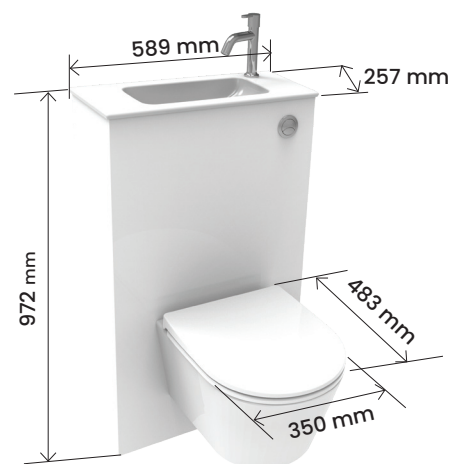

Référence	Gencod	Conditionnement	Nb	Colisage
					L. x p. x h. (mm)
Pack WC Trio	10 0051 27	3247230149773	Carton	3	805 x 210 x 460 435 x 395 x 570 620 x 300 x 1000

RESPECT DE L'EAU