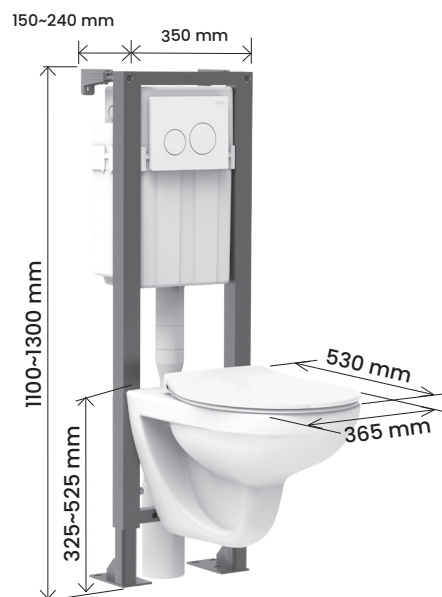

UTILISATION

- ✓ Installation sur sol ou mur porteur
- ✓ Résistant à une charge de 400kg, autoportant avec fixation murale optionnelle
- ✓ Commande frontale à double volume
- ✓ Maintenance aisée sans outils

Habillage

- Gabarit de réserve rigide pour l'ouverture du réservoir : garantit l'appui de la plaque de commande, délimite l'habillage et son épaisseur
- Gabarit de réserve rigide pour la zone de connexion cuvette
- Gabarit de protection contre les corps étrangers

Accessoires fournis

- Évacuation coudée orientable Ø100 mm mâle en PVC à coller
- Kit de liaison cuvette avec manchon d'évacuation et d'alimentation et fixation cuvette rapide (**une seule pièce**)

1 = 150 mini ~ 240 mm maxi
2 = 13 ~ 80 mm
4 = 0 ~ 200 mm
si 3 = 400 => 4 = 200 mm max*
si 3 = 480 => 4 = 120 mm max*

*Dans le cas où la distance entre l'axe de fixation cuvette et l'assise de la cuvette est de 75 mm.

	Référence	Gencod	Conditionnement	Nb	Colisage
					L. x p. x h. (mm)
Pack WC Saphir 3	10 0146 29	3247230168064	Carton	2	1140 x 395 x 185 405 x 440 x 575