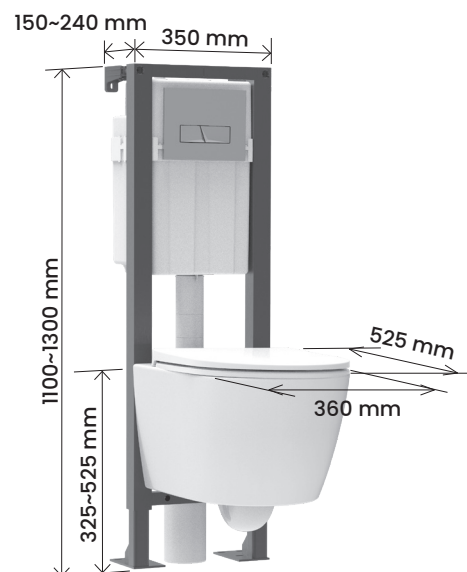

Référence	Gencod	Conditionnement	Nb	Colisage
					L. x p. x h. (mm)
Pack WC Rubis 2	10 0146 30	3247230168071	Carton	2	1145 x 400 x 175 405 x 440 x 575

RESPECT DE L'EAU