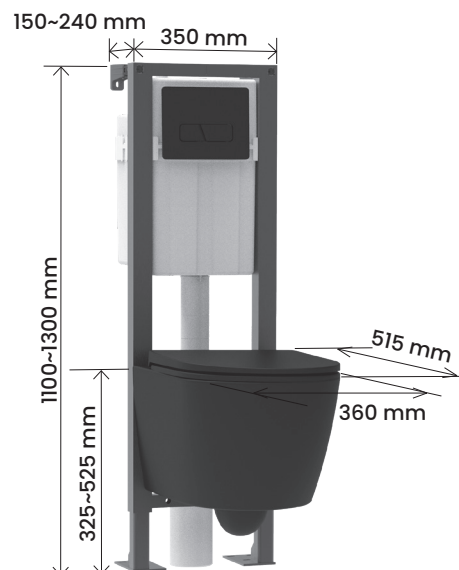

UTILISATION

- ✓ Installation sur sol ou mur porteur
- ✓ Résistant à une charge de **400kg**, autoportant avec fixation murale optionnelle
- ✓ Commande frontale à double volume
- ✓ Maintenance aisée **sans outils**

Connexion en eau

- Ultra silencieux : robinet d'arrêt droit 1/2 mâle manoeuvrable depuis l'extérieur du réservoir
- **Système sécurisé à l'intérieur du réservoir**
- Connexion préinstallée d'usine à droite, connexion à gauche possible

Habillage

- Gabarit de réserve rigide pour l'ouverture du réservoir : garantit l'appui de la plaque de commande, délimite l'habillage et son épaisseur
- Gabarit de réserve rigide pour la zone de connexion cuvette
- Gabarit de protection contre les corps étrangers

Accessoires fournis

- Évacuation coudée orientable Ø100 mm mâle en PVC à coller
- Kit de liaison cuvette avec manchon d'évacuation et d'alimentation et fixation cuvette rapide (**une seule pièce**)

	Référence	Gencod	Conditionnement	Nb	Colisage
					L. x p. x h. (mm)
Pack WC Onyx	10 0120 08	3247230163809	Carton	2	1140 x 395 x 185 405 x 440 x 575