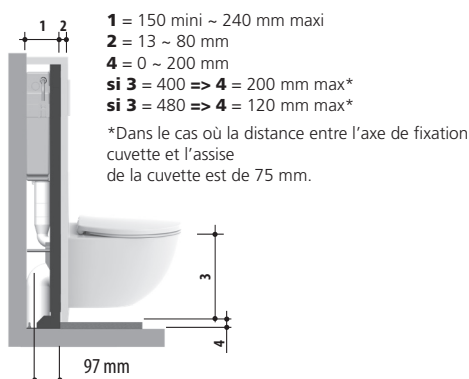

Référence	Gencod	Conditionnement	Nb	Colisage
					L. x p. x h. (mm)
Pack WC Onyx	10 0120 08	3247230163809	Carton	2	1140 x 395 x 185 405 x 440 x 575

RESPECT DE L'EAU