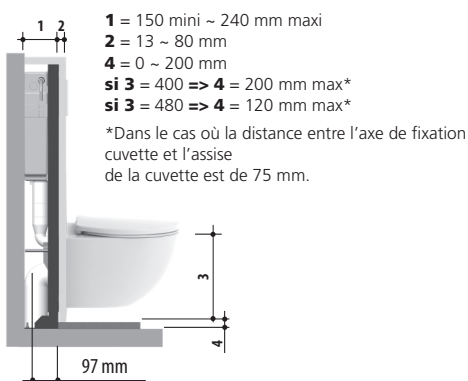

Référence	Gencod	Conditionnement	Nb	Colisage
					L. x p. x h. (mm)
Pack WC Jade	10 0146 27	3247230168040	Carton	2	1145 x 400 x 175 405 x 440 x 575

RESPECT DE L'EAU