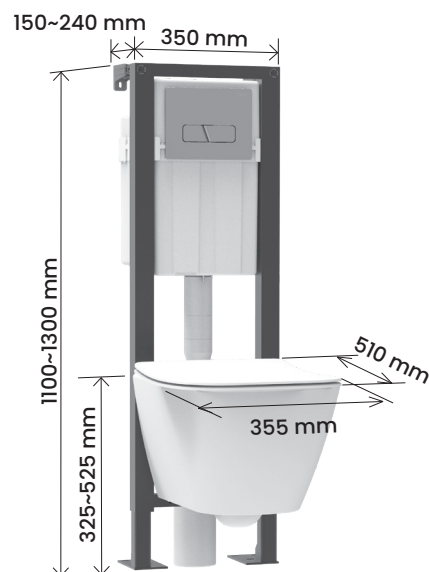

*(calcul réalisé pour une famille de 4 personnes)

RESPECT DE L'EAU

DESIGN MODERNE

Plaque de commande
Cut Chromée Brillante

PIPE D'ÉVACUATION
ORIENTABLE EN PVC

Structure autoportante

- Structure entièrement traitée anti-corrosion
- Structure compacte et robuste réalisée en tubes de 45 x 45 mm
- **Résistant à 400 kg**
- Fixation sur sol porteur ou murale
- Pieds livrés en position d'installation, système de pieds freinés qui permet le réglage de la hauteur en position debout par un seul opérateur

Connexion en eau

- Ultra silencieux : robinet d'arrêt droit 1/2 mâle manoeuvrable depuis l'extérieur du réservoir
- **Système sécurisé à l'intérieur du réservoir**
- Connexion préinstallée d'usine à droite, connexion à gauche possible

Habillage

- Gabarit de réserve rigide pour l'ouverture du réservoir : garantit l'appui de la plaque de commande, délimite l'habillage et son épaisseur
- Gabarit de réserve rigide pour la zone de connexion cuvette
- Gabarit de protection contre les corps étrangers

Accessoires fournis

- Évacuation coudée orientable Ø100 mm mâle en PVC à coller
- Kit de liaison cuvette avec manchon d'évacuation et d'alimentation et fixation cuvette rapide (**une seule pièce**)

	Référence	Gencod	Conditionnement	Nb	Colisage
					L. x p. x h. (mm)
Pack WC Jade	10 0146 27	3247230168040	Carton	2	1145 x 400 x 175 405 x 440 x 575