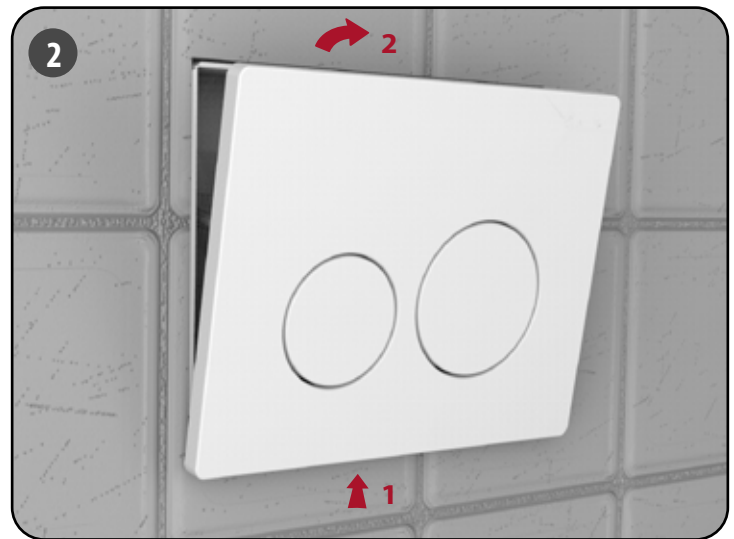

MAINTENANCE / DIAGNOSTIC 3