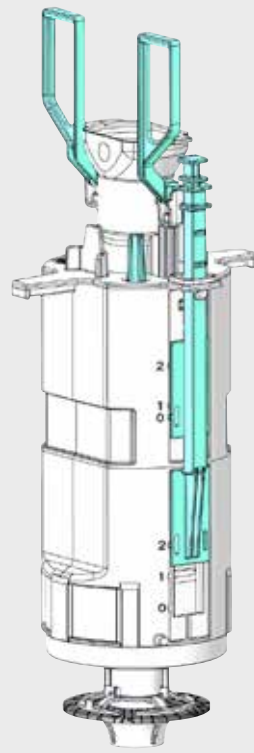

11

2mn

12

13

Ref : 32 4557 07