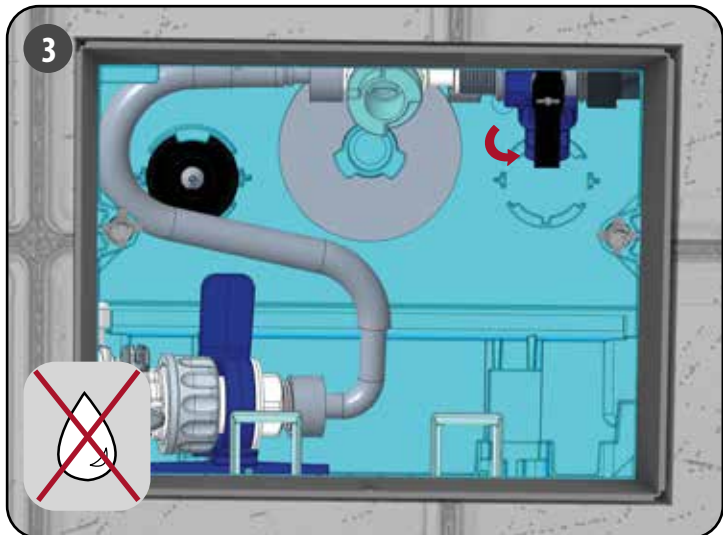

MAINTENANCE / DIAGNOSTIC 3