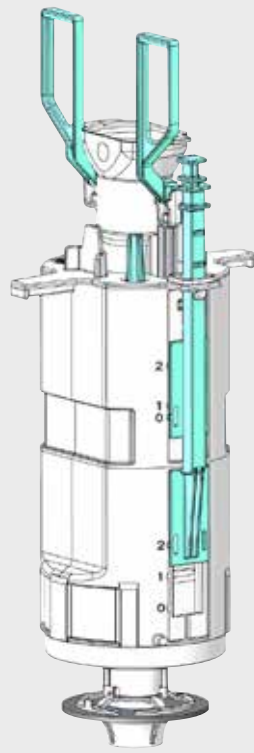

11

2mn

12

13

Ref : 32 4557 07