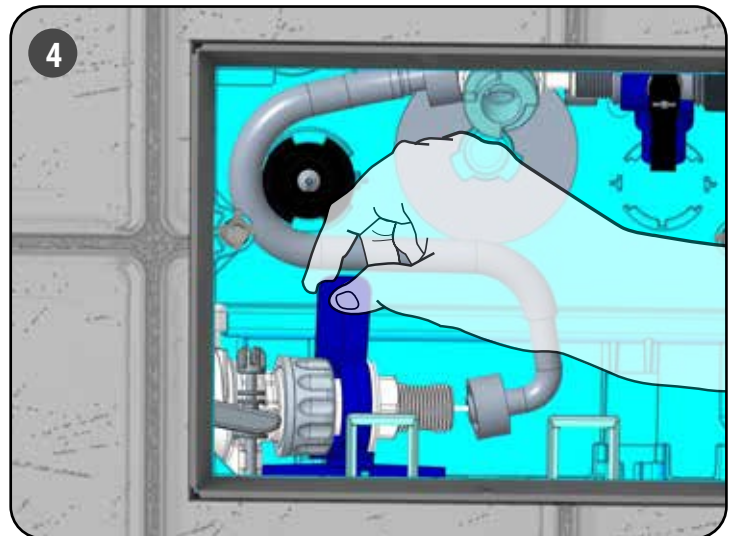

13

2mn

14

MAINTENANCE / DIAGNOSTIC

5

1

2

3

4