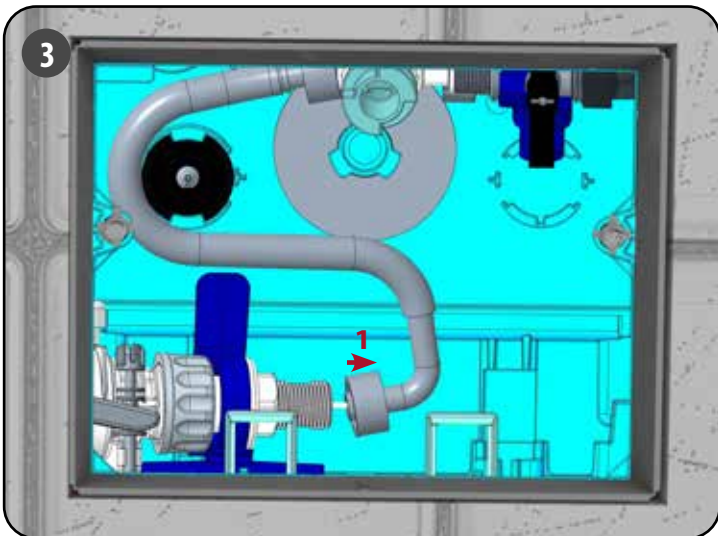

13

2mn

14

MAINTENANCE / DIAGNOSTIC

5

1

2

3

4