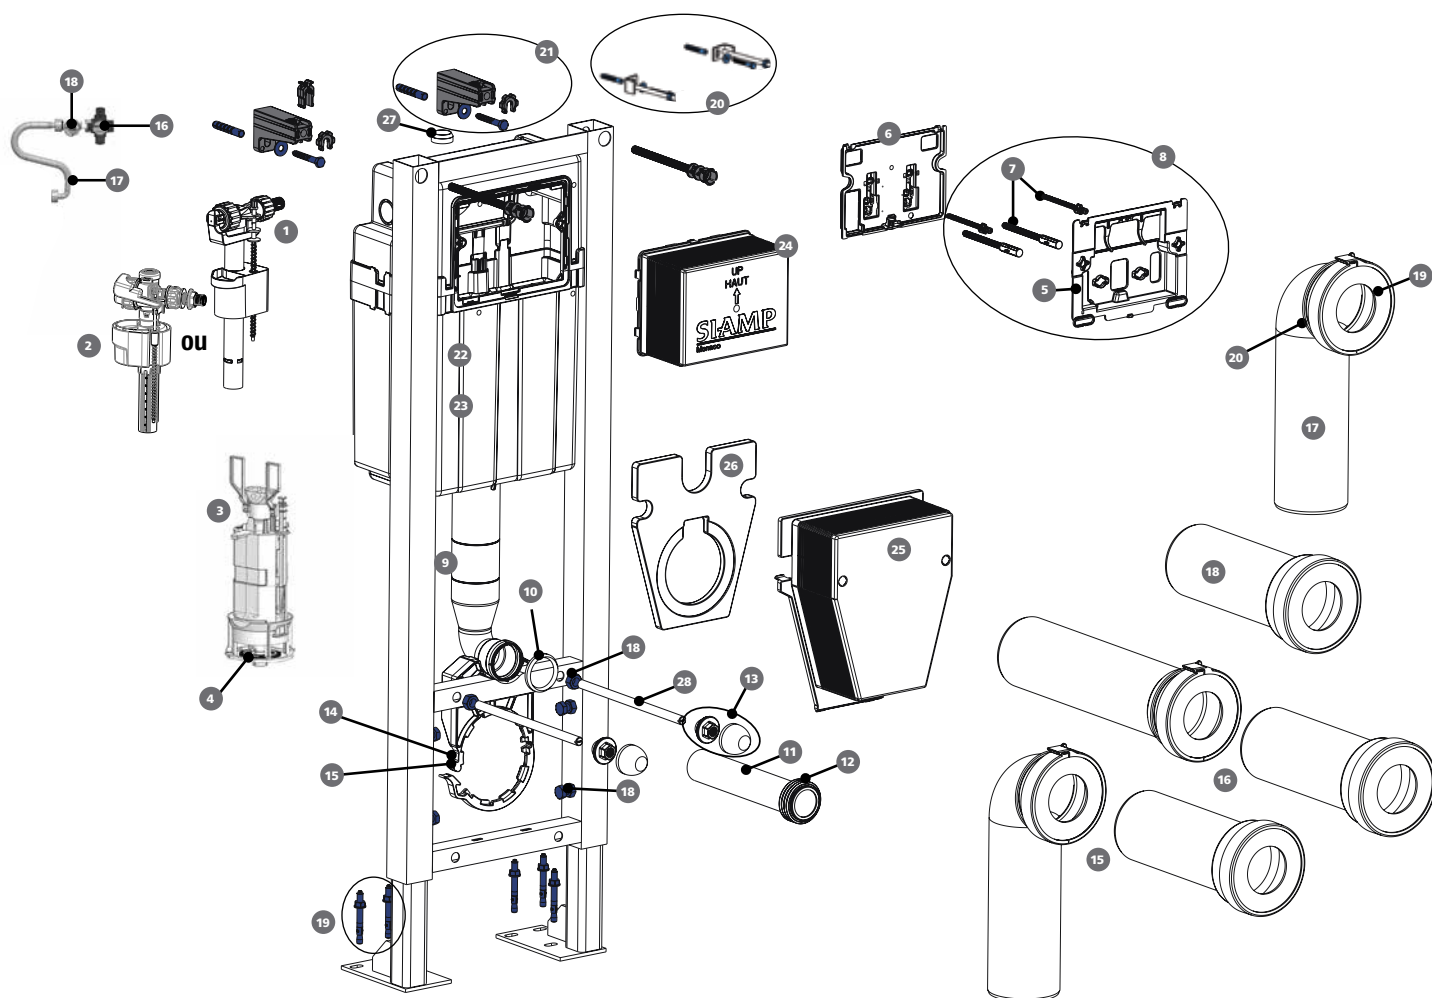

Durée de la garantie :

- Bâti-chasse : 10 ans hors pièces en caoutchouc et d'usure
- Plaque de commande : 2 ans hors pièces d'usure

PIÈCES DÉTACHÉES INGENIO (Version Autoportant)

N°	Modèle	Référence	Conditionnement	Nb	Conditionnement
1	Robinet flotteur 95L pour INGENIO Essentiel	30 9510 07	1	Sachet	Sachet
2	Robinet flotteur Quieto OD pour INGENIO Premium	30 7770 07	1	Sachet	Sachet
3	Mécanisme hyper réglable INGENIO	10 0142 46	1	Sachet	Sachet
4	Clapet pour mécanisme hyper réglable INGENIO	10 0142 47	1	Sachet	Sachet
5	Châssis à ressorts intégrés avec écrous pour plaque de commande INGENIO	34 3747 07	1	Sachet	Sachet
6	Ensemble socle/bras/noix pour plaque de commande INGENIO	34 3726 07	1	Sachet	Sachet
7	Vis d'actionnement / fixation (2+2) pour plaque de commande INGENIO	34 3732 07	1	Sachet	Sachet
8	Châssis + écrous + vis d'actionnement et de fixation pour plaque de commande INGENIO	34 3775 07	1	Sachet	Sachet
9	Coude d'alimentation avec joint biconique	34 0179 07	1	Sachet	Sachet
10	Joint biconique de coude	34 0143 00	1	Sachet	Sachet
11	Manchon d'alimentation avec joint à lèvres	92 4030 07	1	Sachet	Sachet
12	Joint à lèvres pour manchon d'alimentation	92 4050 00	1	Sachet	Sachet
13	Kit de fixation cuvette INGENIO	34 3770 07	1	Sachet	Sachet
14	Platine de fixation pipe réversible pour INGENIO Essentiel	34 3771 07	1	Sachet	Sachet
15	Platine de fixation pipe coulissante INGENIO Premium	10 0142 50	1	Sachet	Sachet
16	Robinet d'arrêt INGENIO	10 0142 49	1	Sachet	Sachet
17	Flexible INGENIO	10 0142 51	1	Sachet	Sachet
18	Filtere + écrou INGENIO	10 0142 48	1	Sachet	Sachet
19	Visserie pour bâti-support autoportant INGENIO	34 3773 07	1	Sachet	Sachet
20	Paire de fixation haute en métal pour INGENIO Essentiel	34 1406 07	1	Sachet	Sachet
21	Paire de fixation haute en composite pour INGENIO Premium	34 3774 07	1	Sachet	Sachet
22	Réservoir INGENIO complet avec 95L	34 3760 10	1	Carton	Sachet
23	Réservoir INGENIO complet avec Quieto OD	34 3760 11	1	Carton	Sachet
24	Gabarit de trappe INGENIO	34 3717 07	1	Sachet	Carton
25	Gabarit de cuvette INGENIO	34 3716 01	1	Vrac	Carton
26	Obturateur pour gabarit de cuvette INGENIO	34 3718 07	1	Sachet	Sachet
27	Niveau à bulle pour INGENIO Premium	34 3746 07	1	Sachet	Vrac
28	Tige Filetée M12 L230	34 0723 00	1	Vrac	Sachet