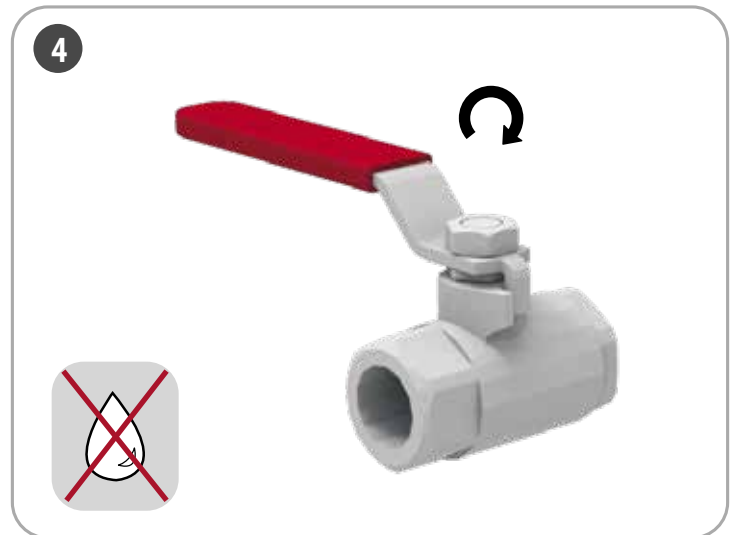

MAINTENANCE / DIAGNOSTIC 3