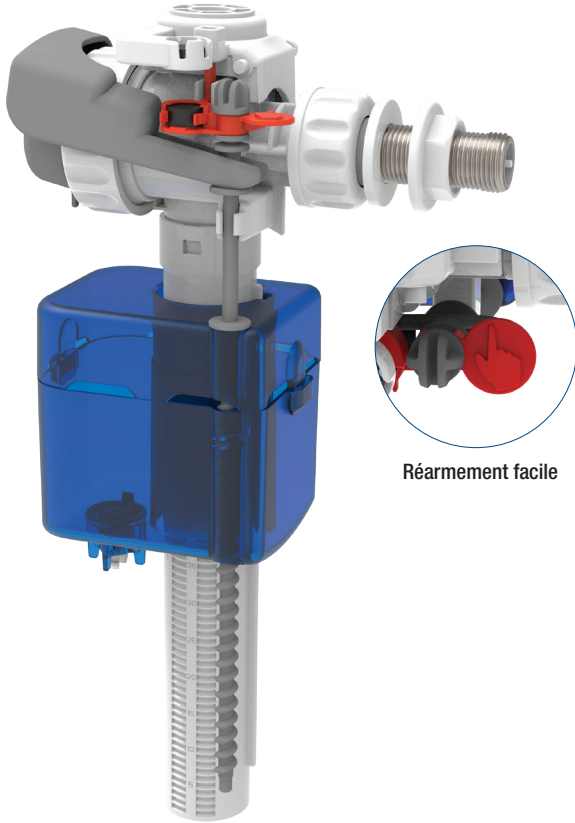

## AQUASTOP

Robinet flotteur latéral hydraulique

- Détecte et bloque la fuite
- Hyper silencieux classe acoustique 1 : 11 dB seulement

### UTILISATION

Du simple goutte à goutte au filet d'eau, le robinet AquaStop détecte la fuite d'eau et se met en sécurité en arrêtant le remplissage du réservoir.

L'absence d'eau dans le réservoir sera alors le signal d'un problème de fuite de votre mécanisme !

Pour remplir votre réservoir il suffit de réarmer le robinet en attendant de procéder au remplacement ou à la maintenance du mécanisme.

### DESCRIPTIF

- **Détecte et bloque la fuite en arrêtant le remplissage du réservoir**
- **Économie d'eau : évite le gaspillage en bloquant les fuites d'eau**
- **Hyper silencieux : 11 dB seulement** grâce à un dispositif antibruit exclusif qui amortit le flux d'eau assurant un remplissage de chasse quasi inaudible
- **Fermeture hydraulique**
- **Membrane résistante** : conçue, de part sa taille et sa forme, pour limiter le dépôt de calcaire et optimiser l'entretien
- Mamelon 3/8" laiton nickelé
- **Débit de 7.2l/min à 3 bars**
- **Plage de fonctionnement de 0,5 à 10 bars** (tolère des pics de pression à 16 bars)
- **Réglage du niveau d'eau par vis** (plage de réglage 90mm)
- Entretien (membrane) facile : sans démontage de l'alimentation