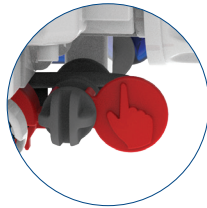

### UTILISATION

Du simple goutte à goutte au filet d'eau, le robinet AquaStop détecte la fuite d'eau et se met en sécurité en arrêtant le remplissage du réservoir.

L'absence d'eau dans le réservoir sera alors le signal d'un problème de fuite de votre mécanisme !

Pour remplir votre réservoir il suffit de réarmer le robinet en attendant de procéder au remplacement ou à la maintenance du mécanisme.

### DESCRIPTIF

- **Détecte et bloque la fuite en arrêtant le remplissage du réservoir**
- **Économie d'eau : évite le gaspillage en bloquant les fuites d'eau**
- **Hyper silencieux : 11 dB seulement** grâce à un dispositif antibruit exclusif qui amortit le flux d'eau assurant un remplissage de chasse quasi inaudible
- **Fermeture hydraulique**
- **Membrane résistante** : conçue, de part sa taille et sa forme, pour limiter le dépôt de calcaire et optimiser l'entretien
- Mamelon 3/8" laiton nickelé
- **Débit de 7.2l/min à 3 bars**
- **Plage de fonctionnement de 0,5 à 10 bars** (tolère des pics de pression à 16 bars)
- **Réglage du niveau d'eau par vis** (plage de réglage 90mm)
- Entretien (membrane) facile : sans démontage de l'alimentation