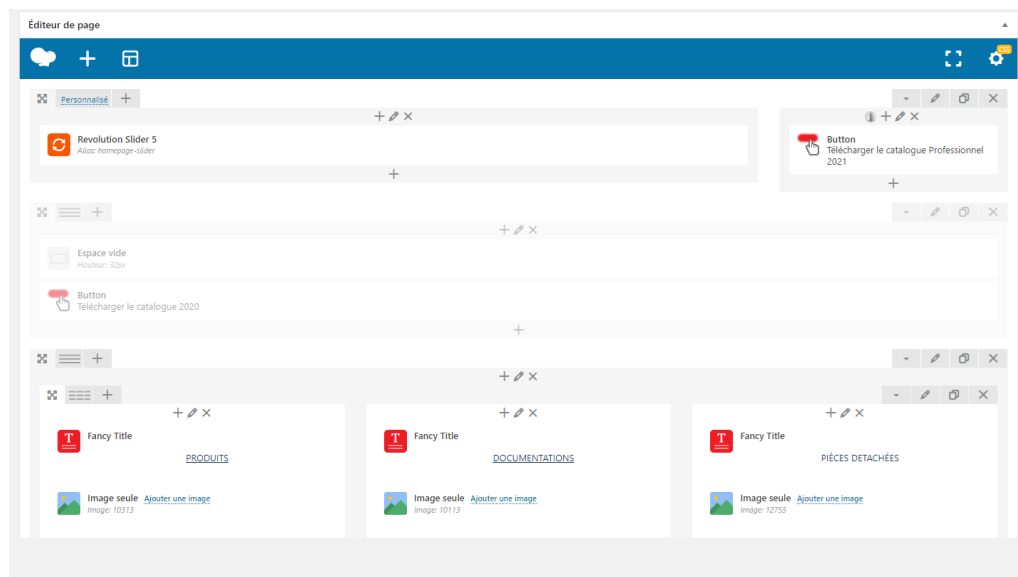

CLIQUER SUR
PUBLIER / METTRE A JOUR

Fonctionne avec un système de bloc (drag & drop) et de grille (cellule)

Large choix de type de contenu

Blocs les plus utilisés:

- Fancy title (titre)
- Image seule
- Text block
- Row (pour la structure)
- Bouton
- galerie d'images

online.siam.com

Administration du catalogue

Pages
Toutes les pages
Ajouter

- Pièces détachées
- Compatibilité des produits

Produits
BeRocket
Statistiques
Marketing
Apparence
YITH Plugins

Tous les produits
Ajouter
Fonctionnalités
Catégories
Étiquettes
Attributs
Trier

- Fiches Produits
- Catégories Produits

Créer ou modifier une page (Builder)

CLIQUER SUR
PUBLIER / METTRE A JOUR

Fonctionne avec un système de bloc (drag & drop) et de grille (cellule)

Large choix de type de contenu