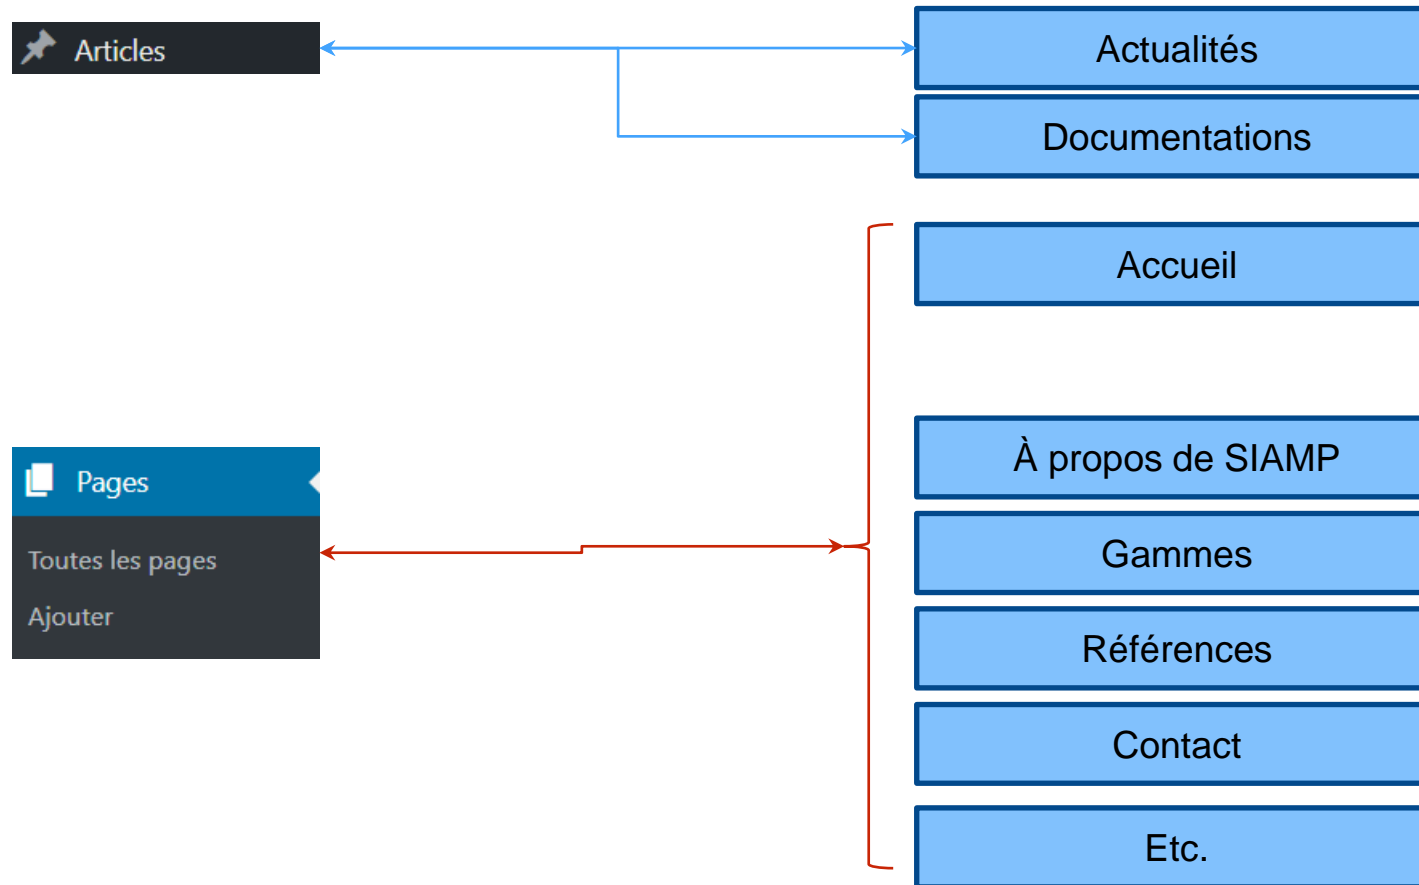

Administration des articles et des pages

Créer ou modifier un article

1

Champs à remplir dans l'admin	Equivalent sur le site
Titre	Titre de la page
Contenu	Contenu de l'article
Brochures	Uniquement pour la catégorie brochure
Jupiter post option > Video ID	Si vidéo (ex ; tuto vidéo)
Image mise en avant	Vignette de l'article (si non vidéo)
Catégorie	