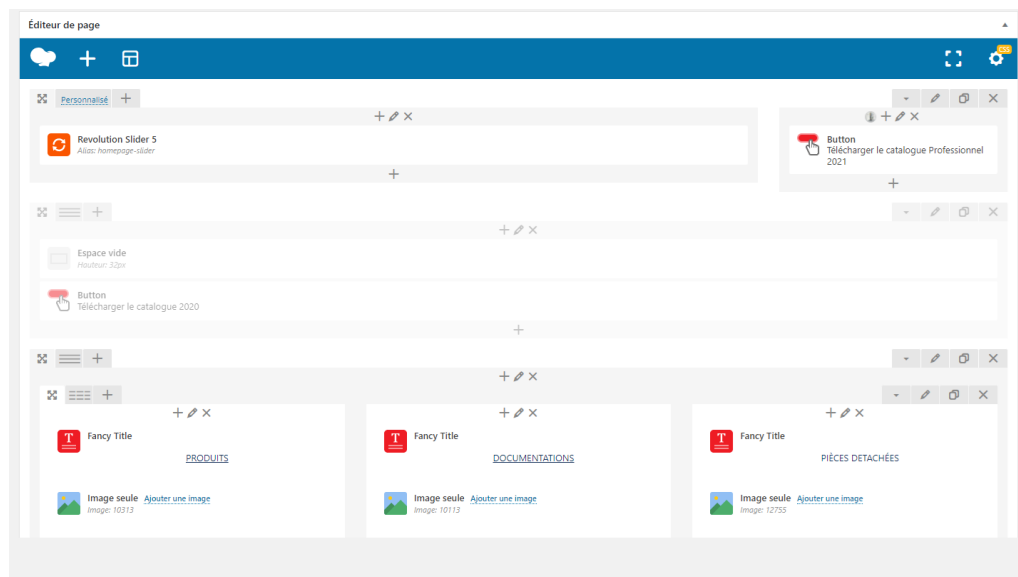

Language of this post

French ▾

Translations ([hide](#))

English 

Media attachments

Duplicate uploaded media to translations

Duplicate featured image to translations

Créer ou modifier une page (Builder)

CLIQUER SUR
PUBLIER / METTRE A JOUR

Fonctionne avec un système de bloc (drag & drop) et de grille (cellule)

Large choix de type de contenu

Blocs les plus utilisés:

- Fancy title (titre)
- Image seule
- Text block
- Row (pour la structure)
- Bouton
- galerie d'images