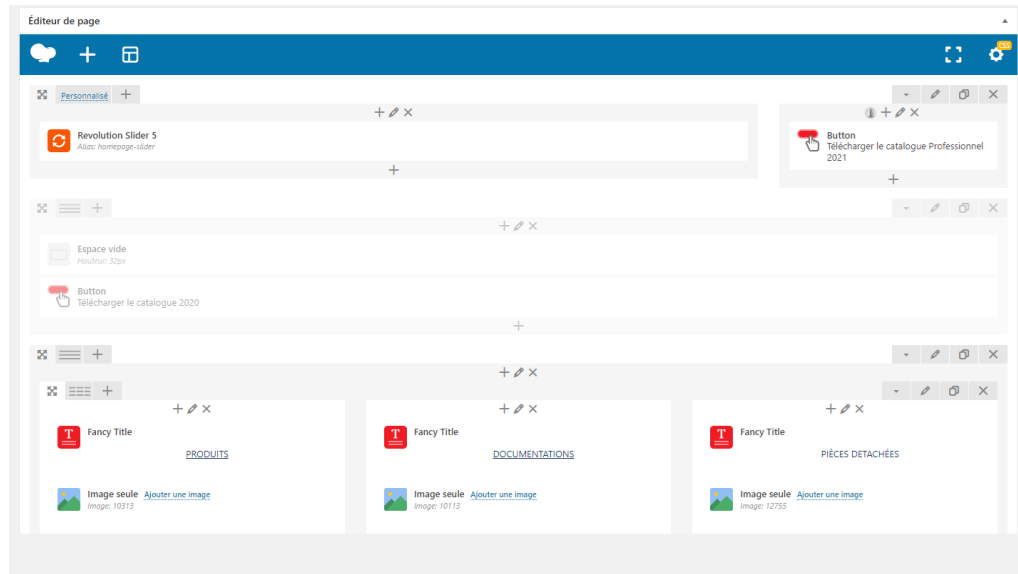

2

CLIQUER SUR
PUBLIER / METTRE A JOUR

FILTRE LA RECHERCHE

- CATALOGUES
- BROCHURES
- × FICHES PRODUIT**
- + Equipements Techniques
- + Solutions encastrées
- Commandes
- + Packs WC
- Réservoirs**
- Abattants
- Accessoires & Evacuations
- + NOTICES**
- + VIDÉOS / TUTORIELS**
- FICHIERS BIM
- CCTP

PAGES

Créer ou modifier une page (Builder)

Fonctionne avec un système de bloc (drag & drop) et de grille (cellule)

Large choix de type de contenu

Blocs les plus utilisés:

- Fancy title (titre)
- Image seule
- Text block
- Row (pour la structure)
- Bouton