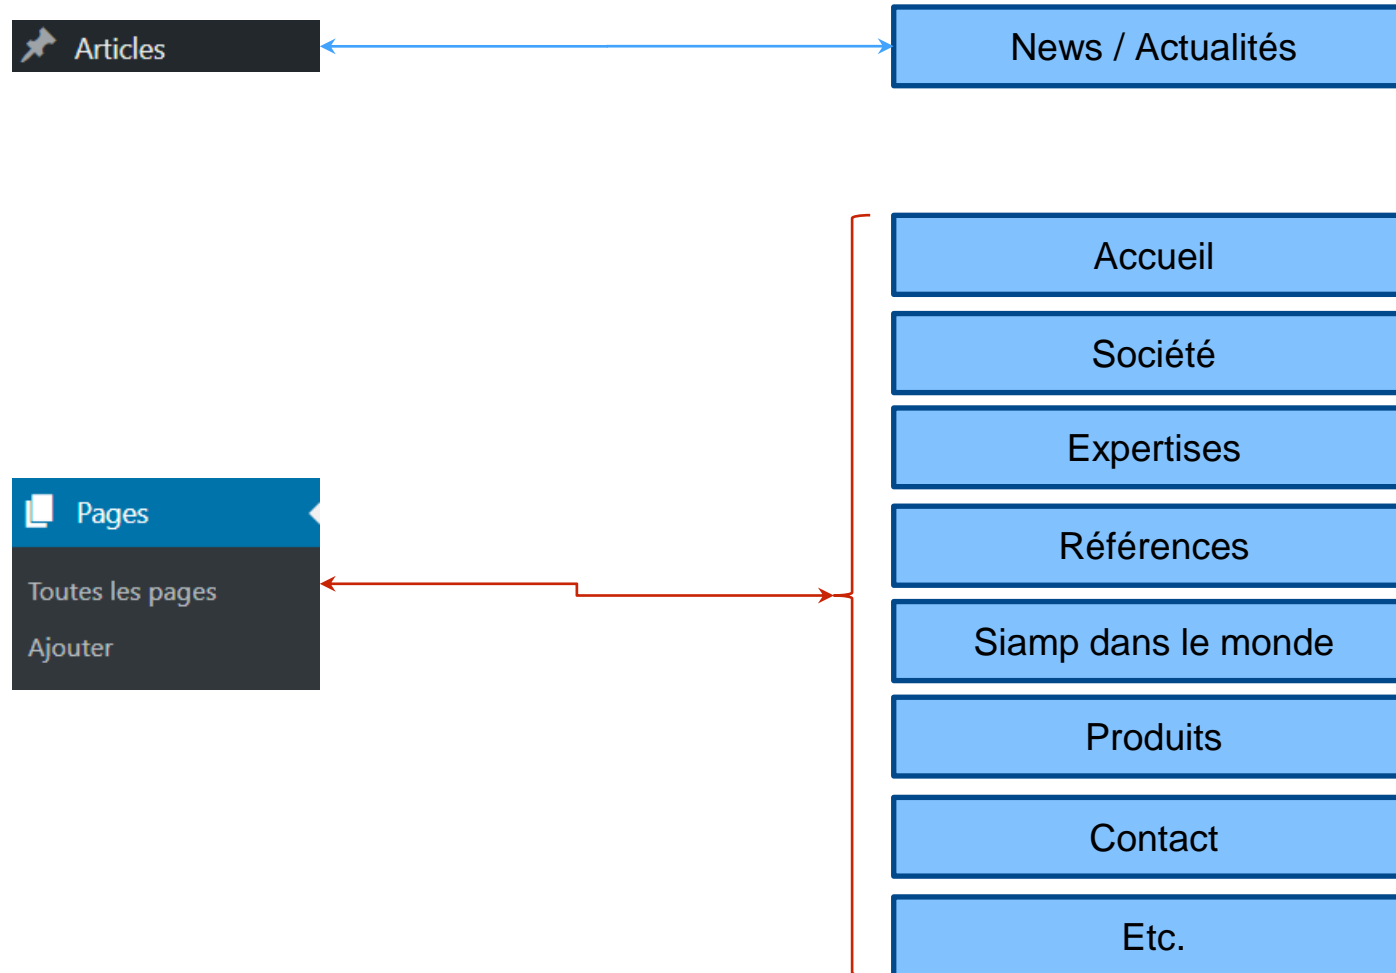

Administration des articles et des pages

Attention : site en 2 langues. Chaque contenu doit être administré dans chaque langue