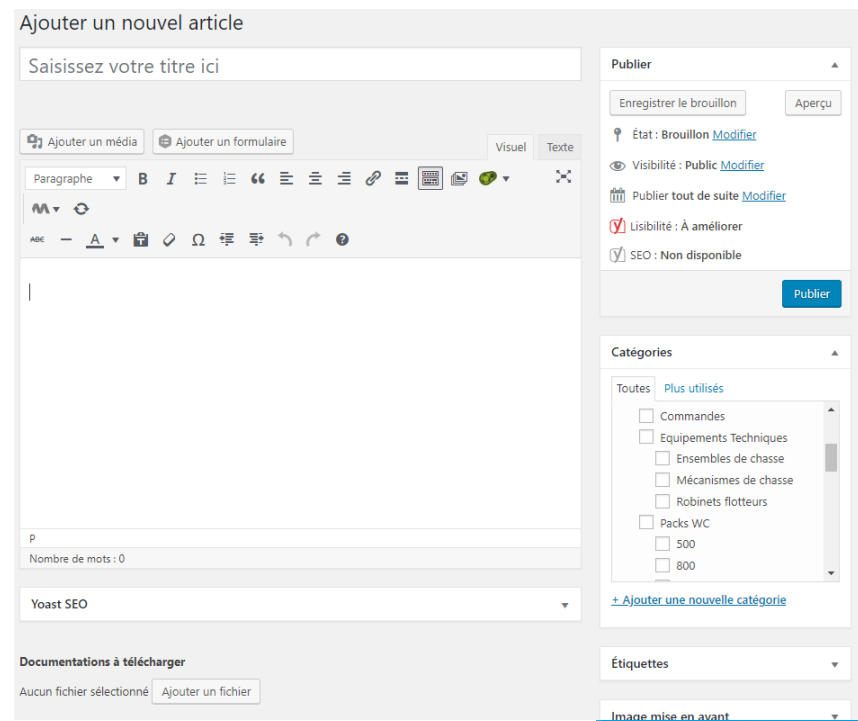

Ajouter de la documentation

CLIQUER SUR
PUBLIER / METTRE A JOUR

Création d'un article pour ajouter des éléments dans documentation

Articles [Ajouter](#)

Tous (254) | Les miens (72) | Publiés (249) | Brouillons (4) | Privé (1) | Corbeille (2) | Contenu Cornestone (0)

Actions groupées ▼ Appliquer Toutes les dates ▼ Toutes ▼ Tous les scores SEO ▼ Tous les scores de lisibilité ▼ Filtrer

☐ Titre	Auteur	Catégories	Étiquette
☐ Maintenance du robinet Quieto	leslie	Tutoriel	—
☐ Cales de maintien abattant	leslie	Vidéo produit, Vidéos / Tutoriels	—
☐ Cales de maintien pour abattant WC	leslie	Actualité	—

Article simple :
Titre, catégorie, documentation à télécharger