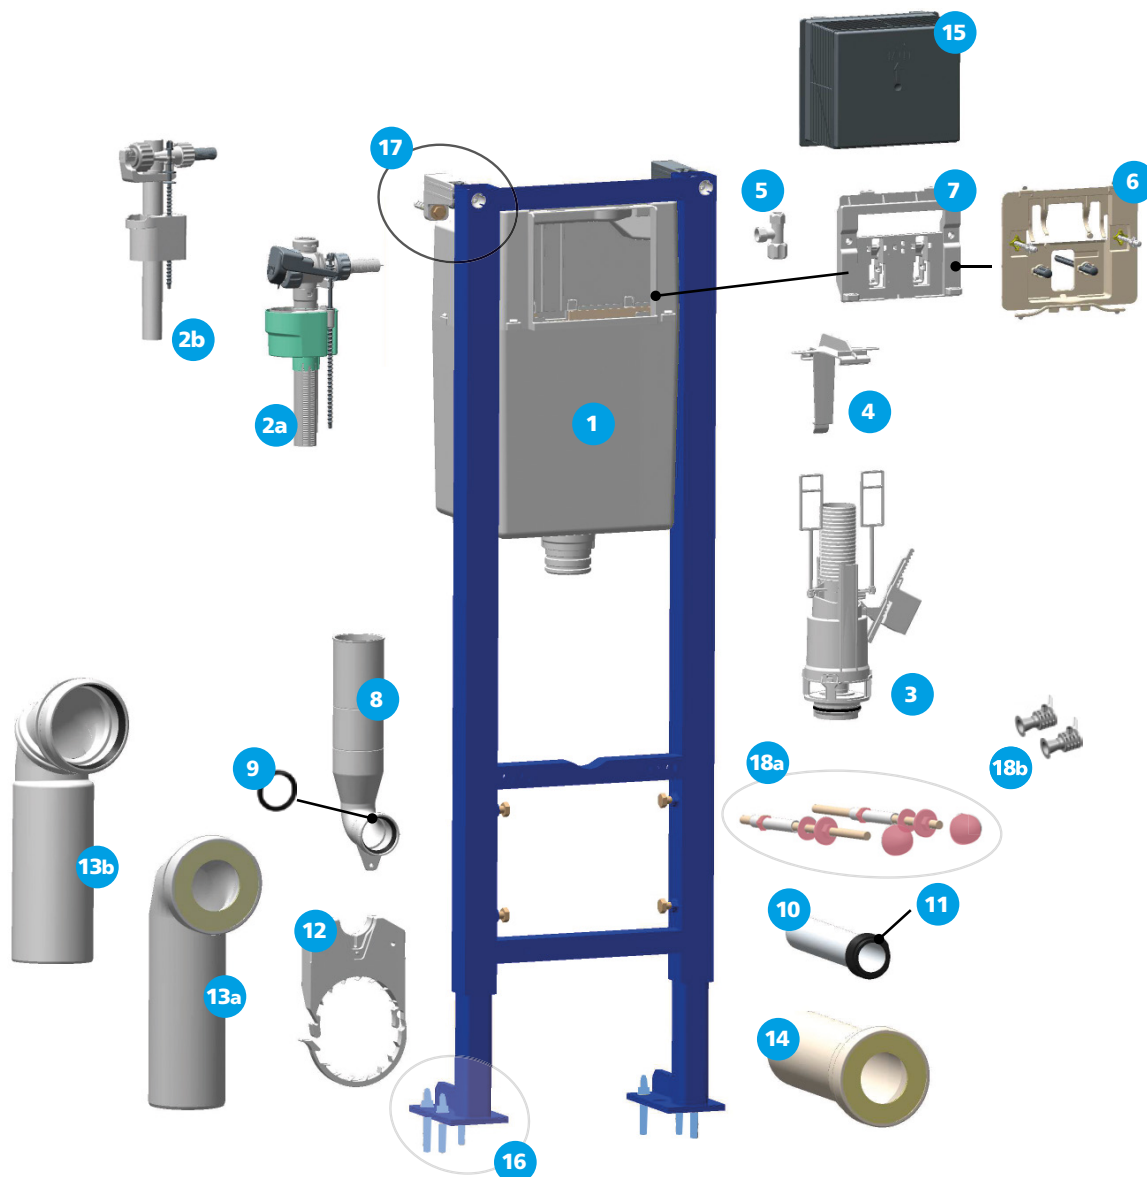

BÂTI-SUPPORT VERSO 350 CONFORTFIX AUTOPORTANT

SIAMP

Monaco

N°	Modèle	Référence
1	Réservoir complet (sans plaque)	10 0047 11
2a	Robinet flotteur Quieto	30 7780 07
2b	Robinet flotteur 95L	30 9510 07
3	Mécanisme de chasse	32 4547 07
4	Butée mécanisme	34 3508 00
5	Robinet d'arrêt	34 1421 07
6	Châssis support de plaque + vis de fixation/actionnement	10 0082 97
7	Ensemble socle/bras pour actionnement mécanique	10 0042 38
8	Coude d'alimentation de la cuvette (eau propre)	34 0179 07
9	Joint biconique pour coude d'alimentation	34 0143 07
10	Manchon d'alimentation avec joint à lèvres	92 4030 07
11	Joint à lèvres pour manchon d'alimentation	92 4050 07
12	Cercle cranté de fixation pipe	34 1140 07
13a	Pipe d'évacuation coudée (eau usée)	92 2003 00
13b	Pipe d'évacuation orientable (eau usée)	10 0037 57
14	Manchon d'évacuation (eau usée)	92 3020 00
15	Gabarit vide	10 0015 04
16	Visserie pour bâti-support	34 2200 07
17	Paire de fixation haute	34 3774 07
18a	Kit de fixation cuvette (pour cuvette standard)	91 0155 07
18b	Kit de fixation cuvette (pour cuvette carénée)	10 0058 91