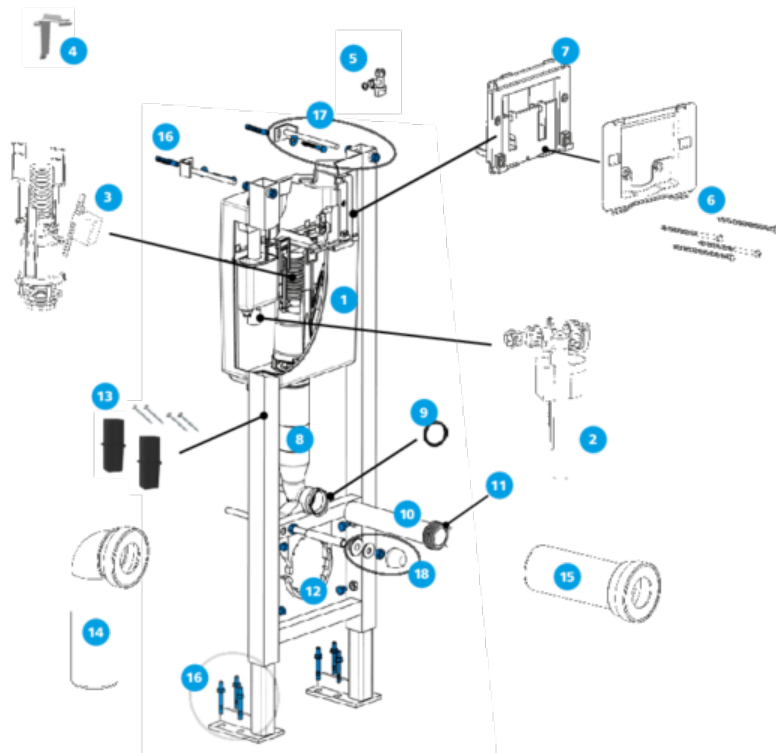

# BÂTI-SUPPORT VERSO 350 AUTOPORTANT

**SIAMP**  
Monaco

N°	Modèle	Référence
1	Réservoir complet (sans plaque)	34 2000 10
2	Robinet flotteur	30 9510 07
3	Mécanisme de chasse	32 4547 07
4	Butée mécanique	34 3508 00
5	Robinet d'arrêt	34 1421 07
6	Châssis support de plaque + vis de fixation/actionnement	10 0079 51
7	Ensemble socle/bras pour actionnement mécanique	34 1133 07
8	Coude d'alimentation de la cuvette (eau propre)	34 0179 07
9	Joint biconique pour coude d'alimentation	34 0143 07
10	Manchon d'alimentation avec joint à lèvres	92 4030 07
11	Joint pour manchon d'alimentation	92 4050 07
12	Cercle cranté de fixation pipe	34 1140 07
13	Ensemble manchons d'emboîtement + vis de fixation	10 0079 53
14	Pipe d'évacuation (eau usée)	92 2003 00
15	Manchon d'évacuation (eau usée)	92 3020 00
16	Visserie pour bâti-support	34 2200 07
17	Paire de fixation haute	34 1406 07
18	Kit de fixation cuvette (pour cuvette standard)	91 0155 07

*Packs WC : Remix, Théia, Isis3*