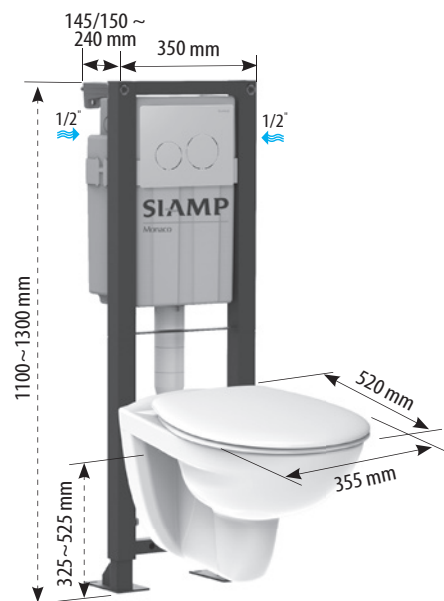

Réservoir isolé à chasse 3/6 litres, mécanisme double volume et robinet flotteur silencieux NF. Connexion en

eau sécurisée à l'intérieur du réservoir, arrivée droite ou gauche au choix. Robinet d'arrêt droit silencieux NF.

Cuvette WC suspendue en céramique sans bride.

Abattant pour cuvette WC en résine thermodurcissable antistatique, antibactérien, blanc, 2,3 kg. Longueur

450 mm et largeur 376 mm, angle d'ouverture 110°. Fixation rapide par le dessus en acier inoxydable. Abattant

déclipsable à fermeture ralentie.

Livré avec : accessoires de fixation, accessoires de réserve, pipe orientable PVC, plaque de commande double volume et kit de liaison cuvette.

1 = 145/150 mini ~ 240 mm maxi

2 = 13 ~ 80 mm

4 = 0 ~ 200 mm

si 3 = 400 => 4 = 200 mm max*

si 3 = 480 => 4 = 120 mm max*

*Dans le cas où la distance entre l'axe de fixation cuvette et l'assise de la cuvette est de 75 mm.

	Référence	Gencod	Conditionnement	Colisage			Quantité Palette
				Nb	L. x p. x h. (mm)	Kg	
Pack WC Ingenio EXTENSO	31 2254 11	3 24723 010134 4	Carton	2	1140 x 395 x 185 530 x 370 x 350	17,80 24,20	2x16