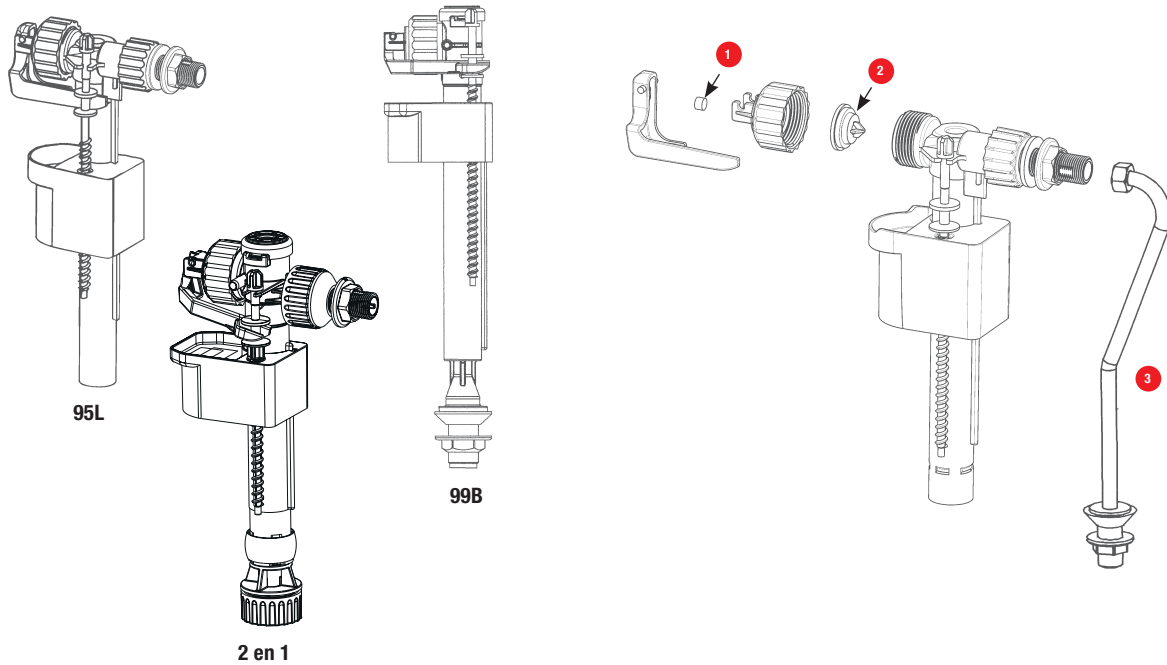

N°	Modèle	Référence	Nb	Conditionnement
1	Membrane + Insert Quieto / Aquastop	34 9716 07	10	Sachet
2	Clapet pour Robinet flotteur 95 / 99 / Quieto / Aquastop / 2en1	34 9512 07	1	Sachet
2	Clapet pour Robinet flotteur 95 / 99 / Quieto / Aquastop / 2en1	34 9512 01	50	Vrac

COMPACT 95L / 2 EN 1 / COMPACT 99B

N°	Modèle	Référence	Nb	Conditionnement
1	Clapet pour Robinet flotteur 95 / 99 / Quieto / 2en1 / Aquastop / 2en1	34 9512 01	50	Vrac
1	Clapet pour Robinet flotteur 95 / 99 / Quieto / 2en1 / Aquastop / 2en1	34 9512 07	1	Sachet
2	Membrane + Insert pour Robinet flotteur 95 / 99 / 2en1	34 9513 01	50	Vrac
2	Membrane + Insert pour Robinet flotteur 95 / 99 / 2en1	34 9513 07	10	Sachet
2	Membrane + Insert pour Robinet flotteur 95 / 99 / 2en1	34 9513 20	10	Coque
3	Tubulure pour Robinet flotteur 95	34 9519 01	1	Vrac

24B

N°	Modèle	Référence	Nb	Conditionnement
1	Clapet 95 pour robinet flotteur 24B	34 9512 01	50	Vrac

STANDARD 15EL / ROBECO 06

N°	Modèle	Référence	Nb	Conditionnement
1	Membrane pour Robinet flotteur 06/15	34 1502 01	50	Vrac
1	Membrane pour Robinet flotteur 06/15	34 1502 07	10	Sachet
1	Membrane + Clapet pour Robinet flotteur 06/15	34 1502 20	10	Coque
2	Tubulure pour Robinet flotteur 25	34 2652 01	1	Vrac