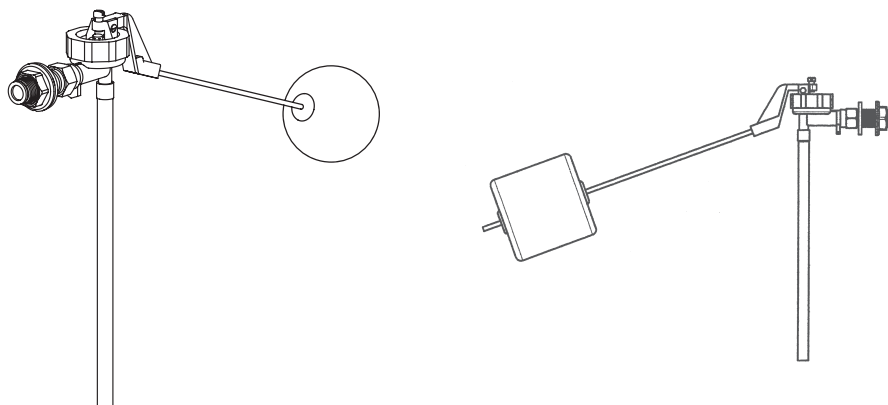

N°	Modèle	Référence	Nb	Conditionnement
1	Membrane + Insert Quieto / Aquastop	34 9716 07	10	Sachet
2	Clapet pour Robinet flotteur 95 / 99 / Quieto / Aquastop / 2en1	34 9512 07	1	Sachet
2	Clapet pour Robinet flotteur 95 / 99 / Quieto / Aquastop / 2en1	34 9512 01	50	Vrac

COMPACT 95L / 2 EN 1 / COMPACT 99B

N°	Modèle	Référence	Nb	Conditionnement
1	Clapet pour Robinet flotteur 95 / 99 / Quieto / 2en1 / Aquastop / 2en1	34 9512 01	50	Vrac
1	Clapet pour Robinet flotteur 95 / 99 / Quieto / 2en1 / Aquastop / 2en1	34 9512 07	1	Sachet
2	Membrane + Insert pour Robinet flotteur 95 / 99 / 2en1	34 9513 01	50	Vrac
2	Membrane + Insert pour Robinet flotteur 95 / 99 / 2en1	34 9513 07	10	Sachet
2	Membrane + Insert pour Robinet flotteur 95 / 99 / 2en1	34 9513 20	10	Coque
3	Tubulure pour Robinet flotteur 95	34 9519 01	1	Vrac

24B

N°	Modèle	Référence	Nb	Conditionnement
1	Clapet 95 pour robinet flotteur 24B	34 9512 01	50	Vrac

STANDARD 15EL / ROBECO 06

N°	Modèle	Référence	Nb	Conditionnement
1	Membrane pour Robinet flotteur 06/15	34 1502 01	50	Vrac
1	Membrane pour Robinet flotteur 06/15	34 1502 07	10	Sachet
1	Membrane + Clapet pour Robinet flotteur 06/15	34 1502 20	10	Coque
2	Tubulure pour Robinet flotteur 25	34 2652 01	1	Vrac