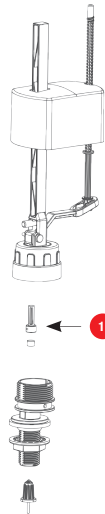

N°	Modèle	Référence	Nb	Conditionnement
1	Membrane + Insert Quieto / Aquastop	34 9716 07	10	Sachet
2	Clapet pour Robinet flotteur 95 / 99 / Quieto / Aquastop / 2en1	34 9512 07	1	Sachet
2	Clapet pour Robinet flotteur 95 / 99 / Quieto / Aquastop / 2en1	34 9512 01	50	Vrac

COMPACT 95L / 2 EN 1 / COMPACT 99B

N°	Modèle	Référence	Nb	Conditionnement
1	Clapet pour Robinet flotteur 95 / 99 / Quieto / 2en1 / Aquastop / 2en1	34 9512 01	50	Vrac
1	Clapet pour Robinet flotteur 95 / 99 / Quieto / 2en1 / Aquastop / 2en1	34 9512 07	1	Sachet
2	Membrane + Insert pour Robinet flotteur 95 / 99 / 2en1	34 9513 01	50	Vrac
2	Membrane + Insert pour Robinet flotteur 95 / 99 / 2en1	34 9513 07	10	Sachet
2	Membrane + Insert pour Robinet flotteur 95 / 99 / 2en1	34 9513 20	10	Coque
3	Tubulure pour Robinet flotteur 95	34 9519 01	1	Vrac

24B

N°	Modèle	Référence	Nb	Conditionnement
1	Clapet 95 pour robinet flotteur 24B	34 9512 01	50	Vrac

STANDARD 15EL / ROBECO 06

N°	Modèle	Référence	Nb	Conditionnement
1	Membrane pour Robinet flotteur 06/15	34 1502 01	50	Vrac
1	Membrane pour Robinet flotteur 06/15	34 1502 07	10	Sachet
1	Membrane + Clapet pour Robinet flotteur 06/15	34 1502 20	10	Coque
2	Tubulure pour Robinet flotteur 25	34 2652 01	1	Vrac