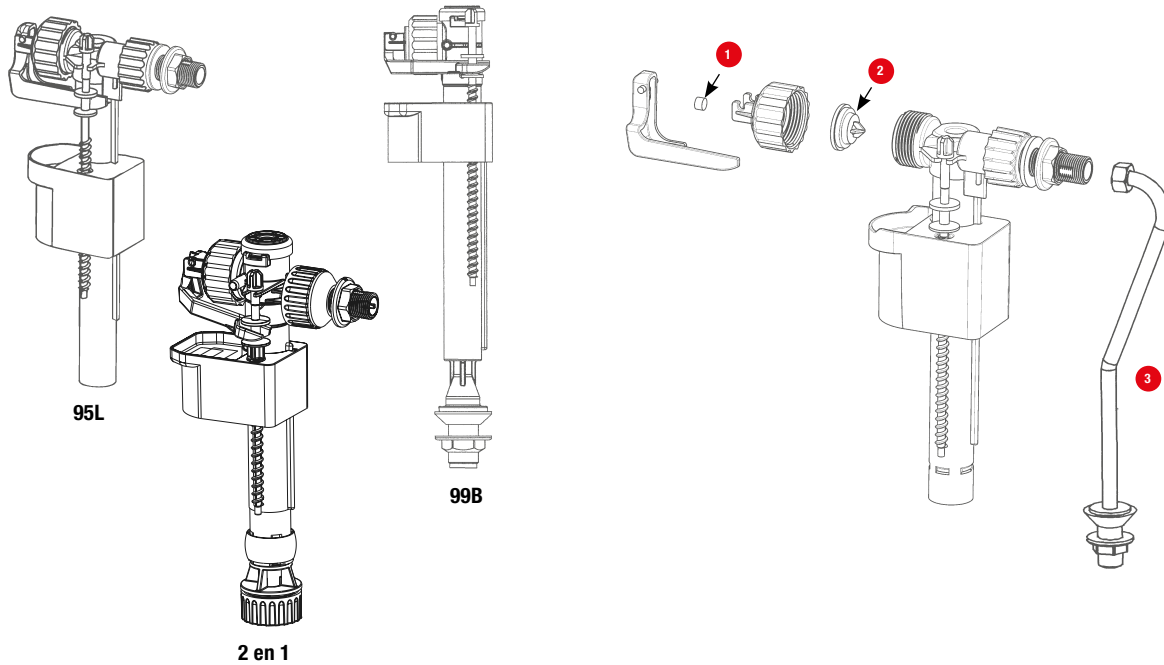

N°	Modèle	Référence	Nb	Conditionnement
1	Membrane + Insert Quieto / Aquastop	34 9716 07	10	Sachet
2	Clapet pour Robinet flotteur 95 / 99 / Quieto / Aquastop / 2en1	34 9512 07	1	Sachet
2	Clapet pour Robinet flotteur 95 / 99 / Quieto / Aquastop / 2en1	34 9512 01	50	Vrac

COMPACT 95L / 2 EN 1 / COMPACT 99B

N°	Modèle	Référence	Nb	Conditionnement
1	Clapet pour Robinet flotteur 95 / 99 / Quieto / 2en1 / Aquastop / 2en1	34 9512 01	50	Vrac
1	Clapet pour Robinet flotteur 95 / 99 / Quieto / 2en1 / Aquastop / 2en1	34 9512 07	1	Sachet
2	Membrane + Insert pour Robinet flotteur 95 / 99 / 2en1	34 9513 01	50	Vrac
2	Membrane + Insert pour Robinet flotteur 95 / 99 / 2en1	34 9513 07	10	Sachet
2	Membrane + Insert pour Robinet flotteur 95 / 99 / 2en1	34 9513 20	10	Coque
3	Tubulure pour Robinet flotteur 95	34 9519 01	1	Vrac

24B

N°	Modèle	Référence	Nb	Conditionnement
1	Clapet 95 pour robinet flotteur 24B	34 9512 01	50	Vrac

STANDARD 15EL / ROBECO 06

N°	Modèle	Référence	Nb	Conditionnement
1	Membrane pour Robinet flotteur 06/15	34 1502 01	50	Vrac
1	Membrane pour Robinet flotteur 06/15	34 1502 07	10	Sachet
1	Membrane + Clapet pour Robinet flotteur 06/15	34 1502 20	10	Coque
2	Tubulure pour Robinet flotteur 25	34 2652 01	1	Vrac