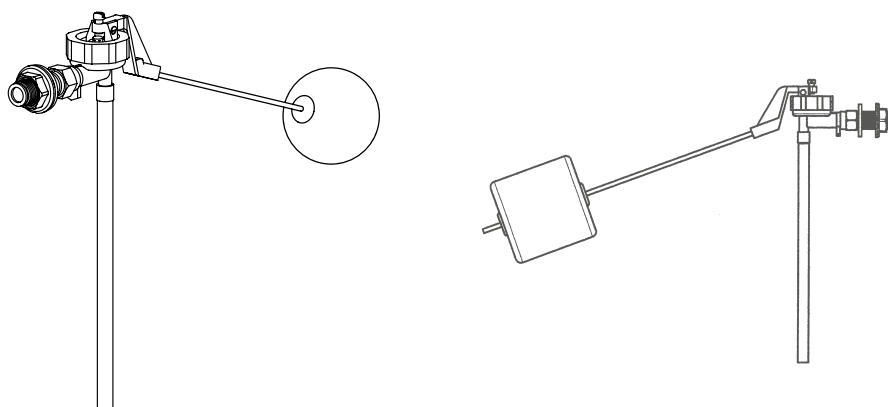

N°	Modèle	Référence	Nb	Conditionnement
1	Membrane + Insert Quieto / Aquastop	34 9716 07	10	Sachet
2	Clapet pour Robinet flotteur 95 / 99 / Quieto / Aquastop / 2en1	34 9512 07	1	Sachet
2	Clapet pour Robinet flotteur 95 / 99 / Quieto / Aquastop / 2en1	34 9512 01	50	Vrac

COMPACT 95L / 2 EN 1 / COMPACT 99B

N°	Modèle	Référence	Nb	Conditionnement
1	Clapet pour Robinet flotteur 95 / 99 / Quieto / 2en1 / Aquastop / 2en1	34 9512 01	50	Vrac
1	Clapet pour Robinet flotteur 95 / 99 / Quieto / 2en1 / Aquastop / 2en1	34 9512 07	1	Sachet
2	Membrane + Insert pour Robinet flotteur 95 / 99 / 2en1	34 9513 01	50	Vrac
2	Membrane + Insert pour Robinet flotteur 95 / 99 / 2en1	34 9513 07	10	Sachet
2	Membrane + Insert pour Robinet flotteur 95 / 99 / 2en1	34 9513 20	10	Coque
3	Tubulure pour Robinet flotteur 95	34 9519 01	1	Vrac

24B

N°	Modèle	Référence	Nb	Conditionnement
1	Clapet 95 pour robinet flotteur 24B	34 9512 01	50	Vrac

STANDARD 15EL / ROBECO 06

N°	Modèle	Référence	Nb	Conditionnement
1	Membrane pour Robinet flotteur 06/15	34 1502 01	50	Vrac
1	Membrane pour Robinet flotteur 06/15	34 1502 07	10	Sachet
1	Membrane + Clapet pour Robinet flotteur 06/15	34 1502 20	10	Coque
2	Tubulure pour Robinet flotteur 25	34 2652 01	1	Vrac