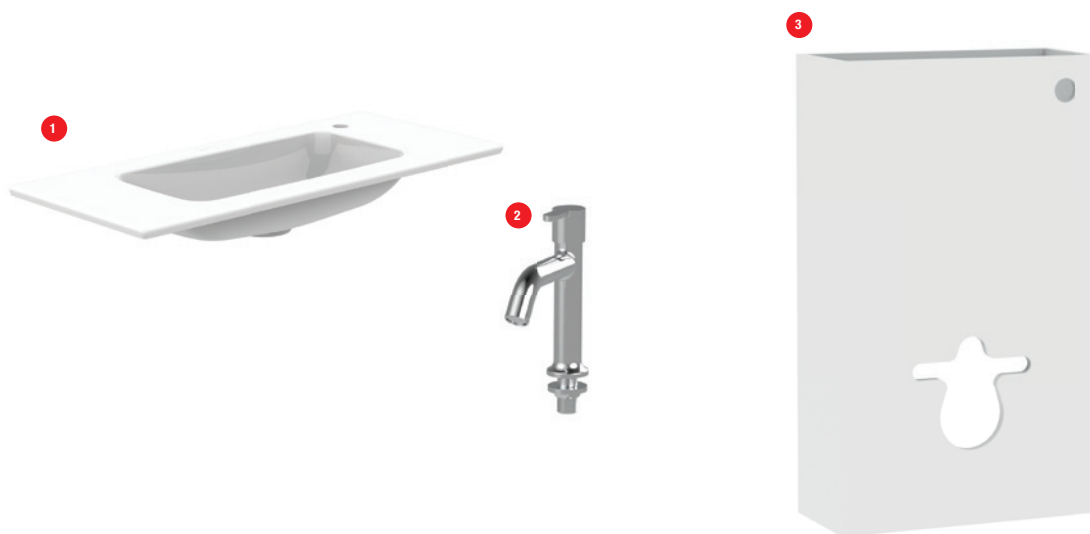

## PACK WC TRIO

N°	Modèle	Référence	Nb	Conditionnement
1	Vasque en céramique pour pack WC Duo/Trio SAV	10 0059 68	1	Boîte
2	Robinet eau froide pour pack WC Duo/Trio SAV	10 0059 69	1	Boîte
3	Meuble blanc pour pack WC Duo/Trio SAV	10 0072 66	1	Carton

## ÉVACUATIONS

N°	Modèle	Référence	Nb	Conditionnement
1	Manchon d'évacuation M100	92 3020 00	1	Sachet
2	Pipe longue P100B	92 2003 00	1	Sachet
3	Pipe Coudée Orientable PVC D100mm Mâle Blanche	10 0037 57	1	Nu
4	Kit d'évacuation coudé	92 4000 07	1	Sachet
5	Kit évacuation droit	92 4010 07	1	Sachet
6	Kit d'évacuation droit Ingenio	92 4010 67	1	Sachet
7	Serre joint pour pipe d'évacuation Ingénio	34 3719 07	1	Sachet
8	Joint pour pipe ou manchon d'évacuation	92 5000 07	1	Sachet
9	Joint pour pipe orientable	10 0062 16	1	Sachet