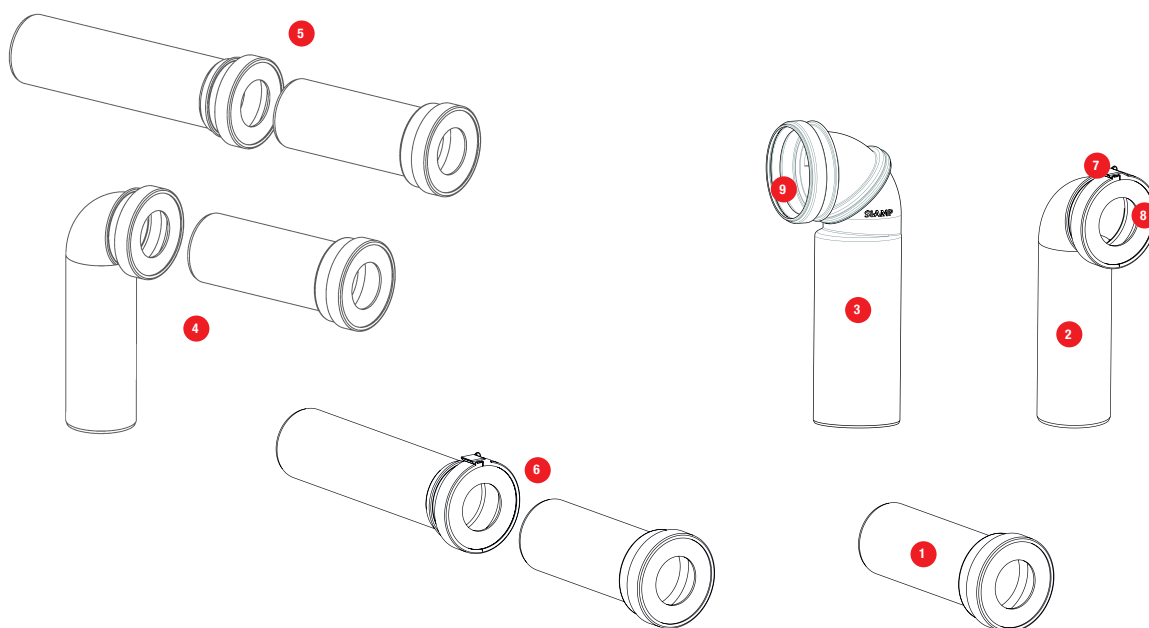

## PACK WC TRIO

N°	Modèle	Référence	Nb	Conditionnement
1	Vasque en céramique pour pack WC Duo/Trio SAV	10 0059 68	1	Boîte
2	Robinet eau froide pour pack WC Duo/Trio SAV	10 0059 69	1	Boîte
3	Meuble blanc pour pack WC Duo/Trio SAV	10 0072 66	1	Carton

## ÉVACUATIONS

N°	Modèle	Référence	Nb	Conditionnement
1	Manchon d'évacuation M100	92 3020 00	1	Sachet
2	Pipe longue P100B	92 2003 00	1	Sachet
3	Pipe Coudée Orientable PVC D100mm Mâle Blanche	10 0037 57	1	Nu
4	Kit d'évacuation coudé	92 4000 07	1	Sachet
5	Kit évacuation droit	92 4010 07	1	Sachet
6	Kit d'évacuation droit Ingenio	92 4010 67	1	Sachet
7	Serre joint pour pipe d'évacuation Ingénio	34 3719 07	1	Sachet
8	Joint pour pipe ou manchon d'évacuation	92 5000 07	1	Sachet
9	Joint pour pipe orientable	10 0062 16	1	Sachet