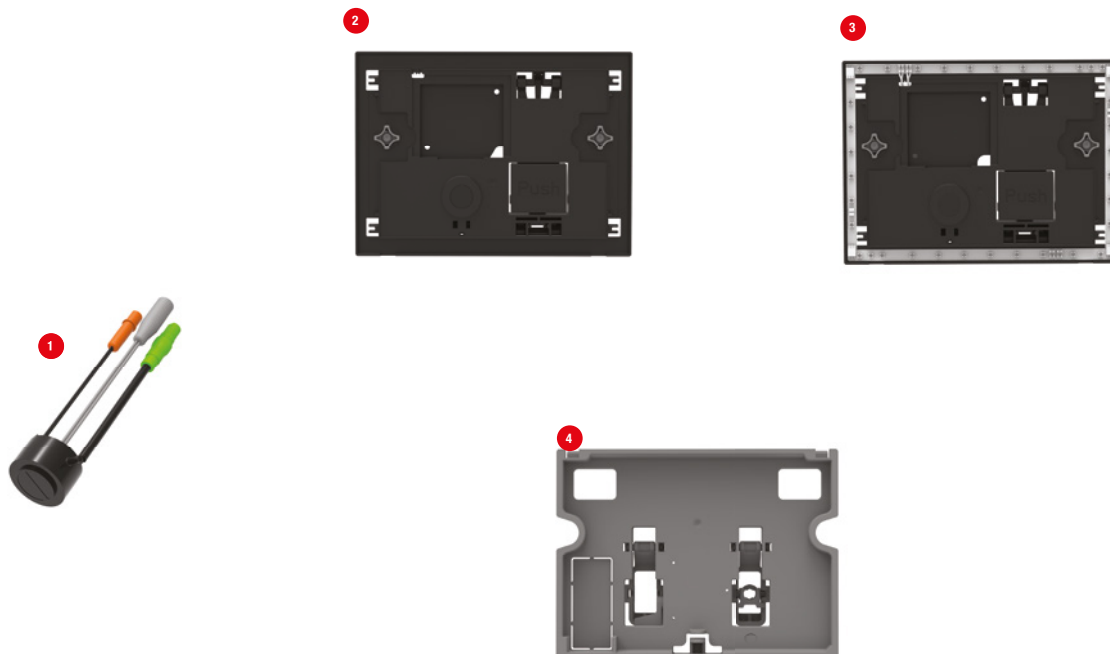

N°	Modèle	Référence	Nb	Conditionnement
1	Bloc servo moteur SMART MVI	34 1960 07	1	Sachet
2	Palette optique SMART MVI	34 1961 07	1	Sachet
	Transformateur SMART MVI	34 1962 07	1	Sachet

## PLAQUE ELECTRONIQUE INGENIO

N°	Modèle	Référence	Nb	Conditionnement
1	Capteur Infrarouge chasse automatique	10 0051 07	1	Sachet
2	Ensemble châssis Ingenio plaque verre automatique équipé	10 0033 35	1	Boîte
3	Châssis Ingenio plaque verre LED automatique équipé	34 2900 19	1	Boîte
4	Socle automatique Ingenio équipé	34 2900 07	1	Boîte