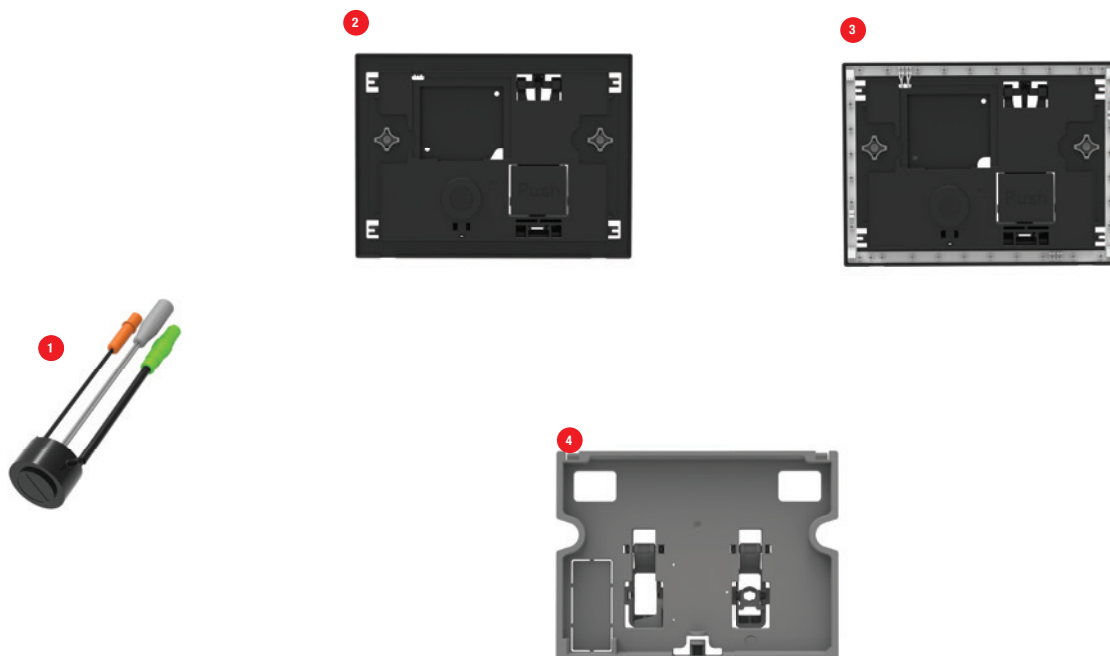

N°	Modèle	Référence	Nb	Conditionnement
1	Bloc servo moteur SMART MVI	34 1960 07	1	Sachet
2	Palette optique SMART MVI	34 1961 07	1	Sachet
	Transformateur SMART MVI	34 1962 07	1	Sachet

## PLAQUE ELECTRONIQUE INGENIO

N°	Modèle	Référence	Nb	Conditionnement
1	Capteur Infrarouge chasse automatique	10 0051 07	1	Sachet
2	Ensemble châssis Ingenio plaque verre automatique équipé	10 0033 35	1	Boîte
3	Châssis Ingenio plaque verre LED automatique équipé	34 2900 19	1	Boîte
4	Socle automatique Ingenio équipé	34 2900 07	1	Boîte