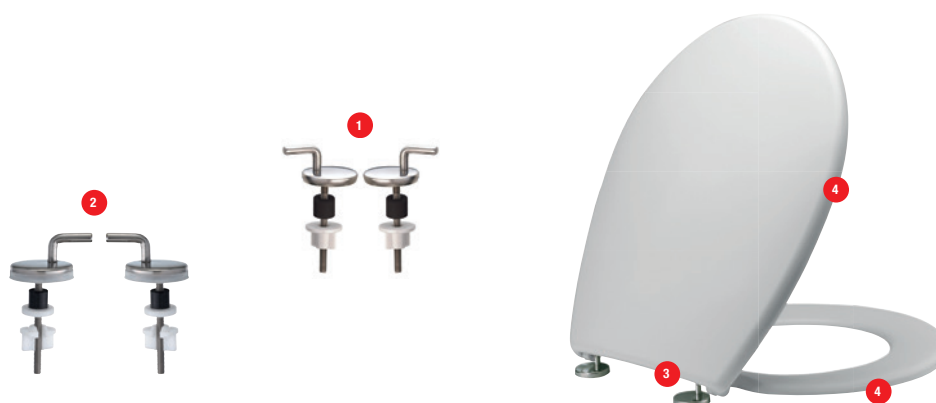

MENTON CLASSIC

N°	Modèle	Référence	Nb	Conditionnement
1	Charnières acier inoxydable pour abattants CAP FERRAT, BEAULIEU Inox, OPIO Inox, MENTON Inox	41 1153 07	1	Sachet
2	Charnières acier inoxydable écrous rapides pour abattants CAP FERRAT, BEAULIEU Inox, OPIO Inox, MENTON Inox	41 1158 07	1	Sachet
3	Douilles pour abattants MONTE CARLO, OPIO, MENTON, PRINCIPAUTÉ, BEAULIEU, ESTÉREL CAP FERRAT	41 0822 20	1	Sachet
4	Set de 8 amortisseurs + 4 tampons	41 2136 07	1	Sachet