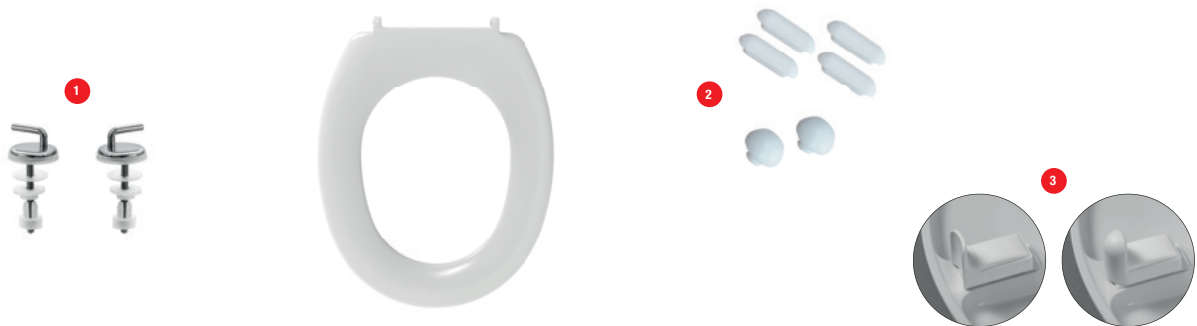

SIÈGE SEUL

N°	Modèle	Référence	Nb	Conditionnement
1	Charnières pour abattants STABLO / SIÈGE SEUL	10 0059 76	1	Sachet
2	Set de 4 amortisseurs + 2 tampons pour ESTÉREL Classic / MOUGINS Classic / STABLO / SIÈGE SEUL	95 9002 09	1	Sachet
3	Set de cales de maintien pour abattants STABLO / ESTÉREL Optimum / SIÈGE SEUL	10 0059 77	1	Sachet