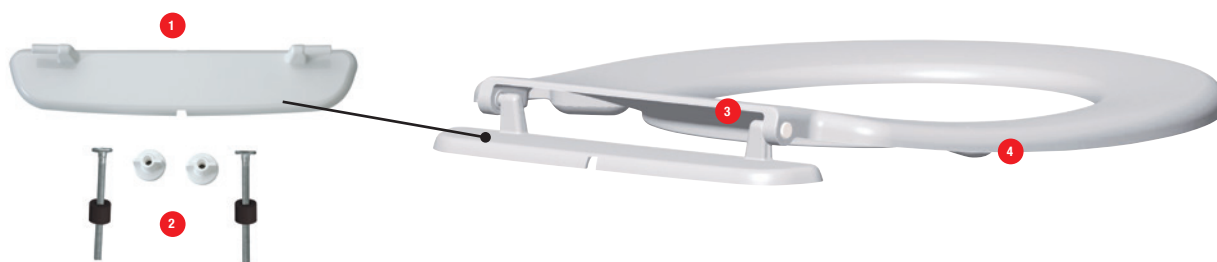

MENTON SIÈGE SEUL

N°	Modèle	Référence	Nb	Conditionnement
1	Dormant Axe Court OPIO	41 1054 01	1	Sachet
2	Visserie pour abattant Dormant Axe Court OPIO	41 0443 07	1	Sachet
3	Douilles Courtes Dormant Axe Court OPIO	41 0824 07	1	Sachet
4	Set de 4 amortisseurs OPIO	41 1050 07	1	Sachet