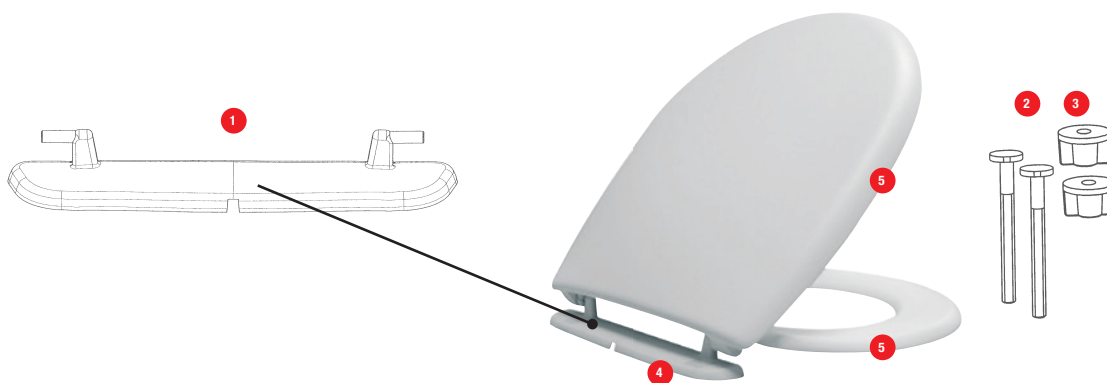

OPIO DORMANT

N°	Modèle	Référence	Nb	Conditionnement
1	Dormant OPIO	41 1052 01	1	Sachet
2	Visserie standard pour abattant	41 0440 20	1	Sachet
3	Visserie standard pour abattant	41 0440 21	1	Coque
4	Douilles pour abattants Monte CARLO, OPIO, MENTON, PRINCIPAUTÉ, BEAULIEU, ESTÉREL, CAP FERRAT	41 0822 20	1	Sachet
5	Set de 4 amortisseurs OPIO	41 1050 07	1	Sachet