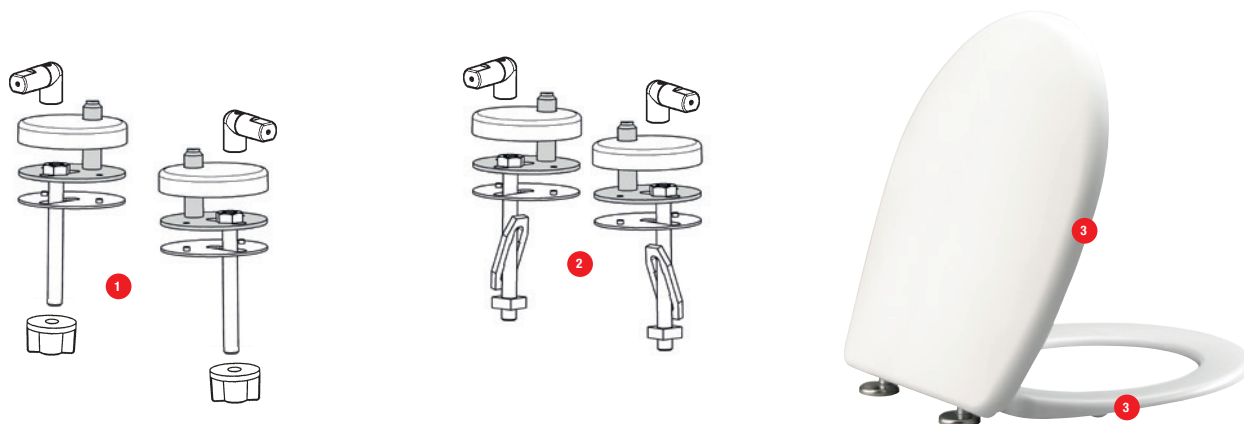

VENCE

N°	Modèle	Référence	Nb	Conditionnement
1	Set de charnières ralenties + fixation pour abattant VENCE	41 1311 07	1	Sachet
2	Set de charnières ralenties + fixation pour abattant VENCE/Cuvette Lotos	41 1312 07	1	Sachet
3	Set de 8 amortisseurs + 4 tampons	41 2136 07	1	Sachet