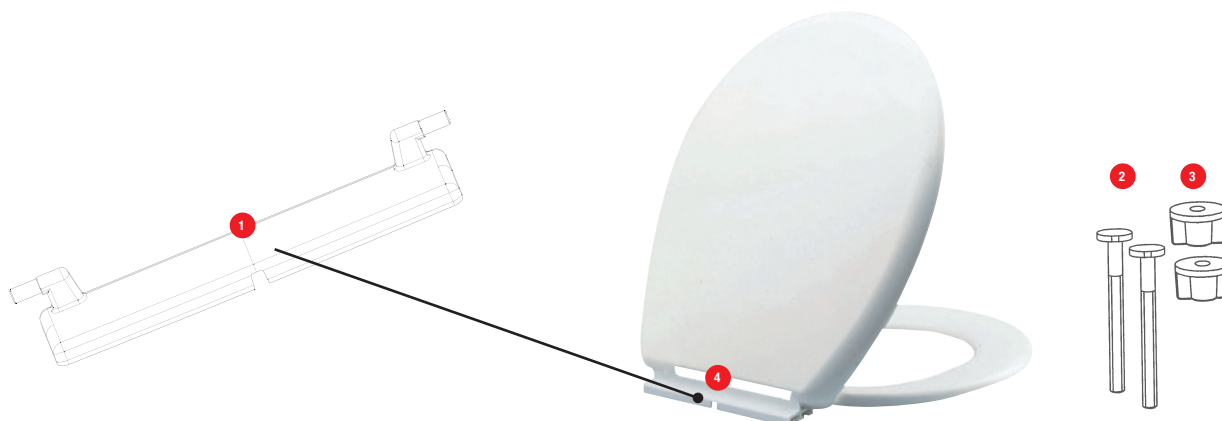

MONTE CARLO 2

N°	Modèle	Référence	Nb	Conditionnement
1	Dormant MONACO & MONTE CARLO 2	41 1500 01	1	Vrac
2	Visserie standard pour abattant	41 0440 20	1	Sachet
3	Visserie standard pour abattant	41 0440 21	1	Coque
4	Douilles pour abattants MONTE CARLO, OPIO, MENTON, PRINCIPAUTÉ, BEAULIEU, ESTÉREL, CAP FERRAT	41 0822 20	1	Sachet