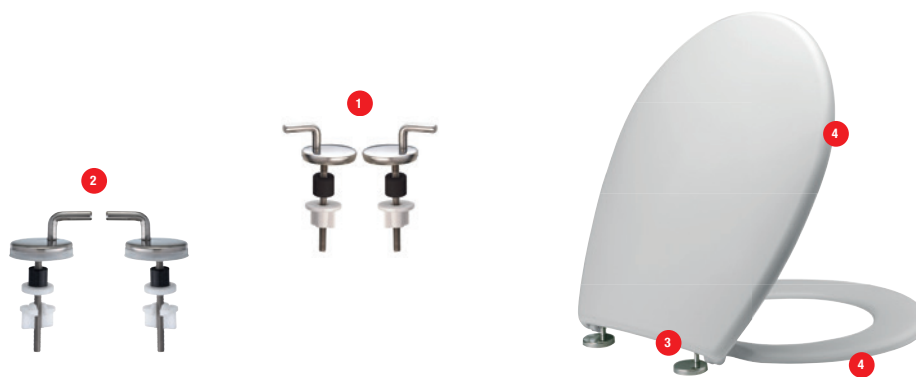

MENTON CLASSIC

N°	Modèle	Référence	Nb	Conditionnement
1	Charnières acier inoxydable pour abattants CAP FERRAT, BEAULIEU Inox, OPIO Inox, MENTON Inox	41 1153 07	1	Sachet
2	Charnières acier inoxydable écrous rapides pour abattants CAP FERRAT, BEAULIEU Inox, OPIO Inox, MENTON Inox	41 1158 07	1	Sachet
3	Douilles pour abattants MONTE CARLO, OPIO, MENTON, PRINCIPAUTÉ, BEAULIEU, ESTÉREL CAP FERRAT	41 0822 20	1	Sachet
4	Set de 8 amortisseurs + 4 tampons	41 2136 07	1	Sachet