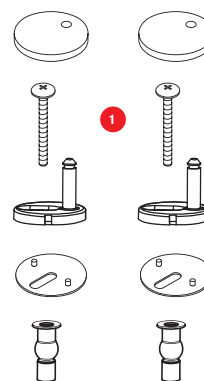

ESTÉREL 2

N°	Modèle	Référence	Nb	Conditionnement
1	Visserie pour abattant ESTÉREL 2	95 8115 07	1	Sachet

CAP FERRAT