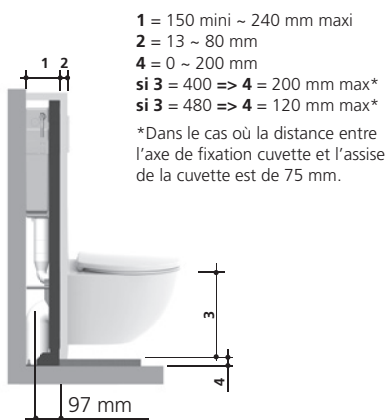

Référence	Gencod	Conditionnement	Collisage		Quantité Palette
				Nb	L. x p. x h. (mm)	
Pack WC RUBIS	10 0018 23	3 24723 013222 5	Carton	2	1140 x 395 x 185 370 X 380 X 510	2x16