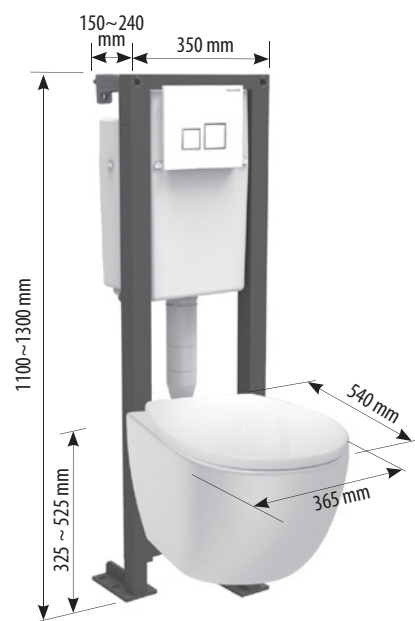

Référence	Gencod	Conditionnement	Collisage		Quantité Palette
				Nb	L. x p. x h. (mm)	
Pack WC RUBIS	10 0018 23	3 24723 013222 5	Carton	2	1140 x 395 x 185 370 X 380 X 510	2x16