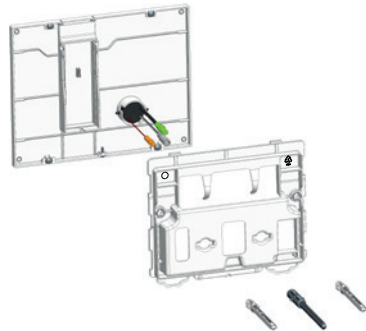

SIAMP

Monaco

INGENIO

PLAQUE DE COMMANDE ELECTRONIQUE

AUTOMATIC FLUSH PLATE

NOTICE D'INSTALLATION
INSTALLATION INSTRUCTION

3 VERSIONS

VERSION A