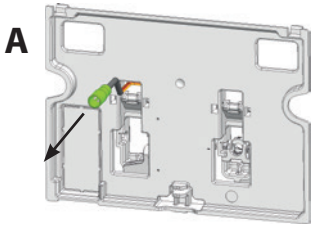

SIAMP

Monaco

INGENIO

PLAQUE DE COMMANDE ELECTRONIQUE

AUTOMATIC FLUSH PLATE

NOTICE D'INSTALLATION
INSTALLATION INSTRUCTION

3 VERSIONS

VERSION A

VERSION B

VERSION C

1

OFF

STEP 1

2

△ L=1m

90 VAC / 264 VAC
50Hz / 60Hz

Respecter la réglementation d'installation électrique locale.
Follow the local electrical installation rules.

3

STEP 1

4

✓ OK

STEP 2

VERSION A

1