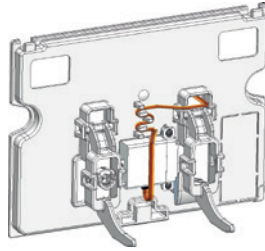

SIAMP

Monaco

INGENIO

PLAQUE DE COMMANDE ELECTRONIQUE

AUTOMATIC FLUSH PLATE

NOTICE D'INSTALLATION
INSTALLATION INSTRUCTION

3 VERSIONS

VERSION A

VERSION B

VERSION C

1

OFF

STEP 1

2

△ L=1m

90 VAC / 264 VAC
50Hz / 60Hz

Respecter la réglementation d'installation électrique locale.
Follow the local electrical installation rules.

3

STEP 1

4

✓ OK

STEP 2

VERSION A

1