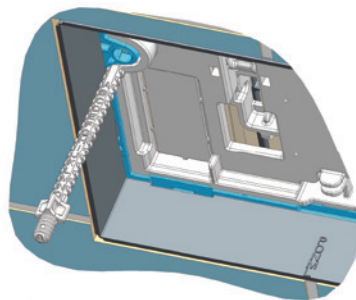

SIAMP

Monaco

INGENIO

PLAQUE DE COMMANDE ELECTRONIQUE

AUTOMATIC FLUSH PLATE

NOTICE D'INSTALLATION
INSTALLATION INSTRUCTION

3 VERSIONS

VERSION A

Respecter la réglementation d'installation électrique locale.
Follow the local electrical installation rules.

3

STEP 1

4

✓ OK

STEP 2

VERSION A

1