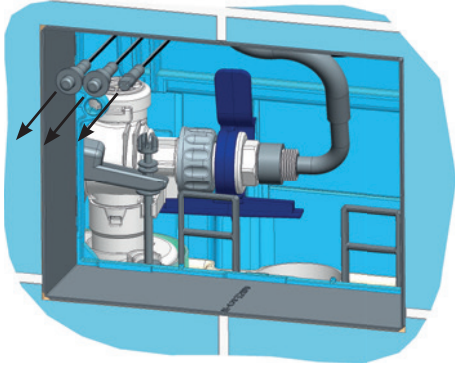

SIAMP

Monaco

INGENIO

PLAQUE DE COMMANDE ELECTRONIQUE

AUTOMATIC FLUSH PLATE

NOTICE D'INSTALLATION
INSTALLATION INSTRUCTION

3 VERSIONS

VERSION A

Respecter la réglementation d'installation électrique locale.
Follow the local electrical installation rules.

3

STEP 1

4

✓ OK

STEP 2

VERSION A

1