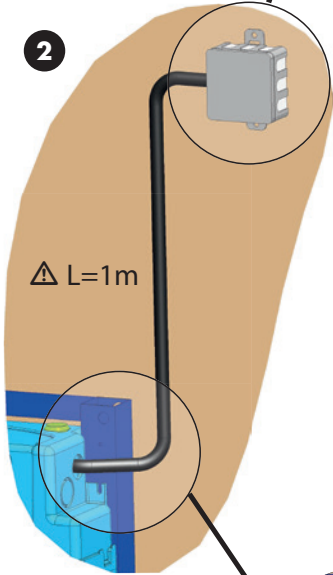

SIAMP

Monaco

INGENIO

PLAQUE DE COMMANDE ELECTRONIQUE

AUTOMATIC FLUSH PLATE

NOTICE D'INSTALLATION
INSTALLATION INSTRUCTION

3 VERSIONS

VERSION A

VERSION B

VERSION C

1

OFF

STEP 1

2

△ L=1m

90 VAC / 264 VAC
50Hz / 60Hz

Respecter la réglementation d'installation électrique locale.
Follow the local electrical installation rules.

3

STEP 1

4

✓ OK

STEP 2

VERSION A

1