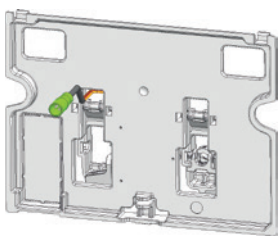

SIAMP

Monaco

INGENIO

PLAQUE DE COMMANDE ELECTRONIQUE

AUTOMATIC FLUSH PLATE

NOTICE D'INSTALLATION
INSTALLATION INSTRUCTION

3 VERSIONS

VERSION A