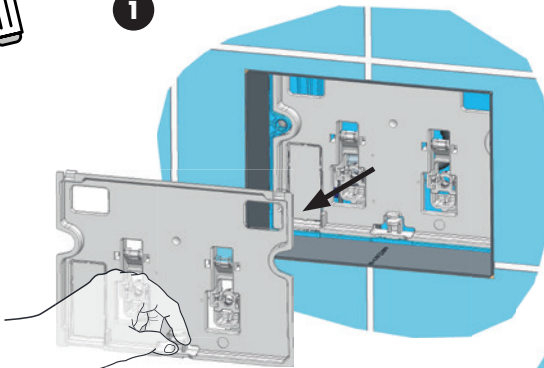

SIAMP

Monaco

INGENIO

PLAQUE DE COMMANDE ELECTRONIQUE

AUTOMATIC FLUSH PLATE

NOTICE D'INSTALLATION
INSTALLATION INSTRUCTION

3 VERSIONS

VERSION A

VERSION B

VERSION C

1

OFF

STEP 1

2

△ L=1m

90 VAC / 264 VAC
50Hz / 60Hz

Respecter la réglementation d'installation électrique locale.
Follow the local electrical installation rules.

3

STEP 1

4

✓ OK

STEP 2

VERSION A

1