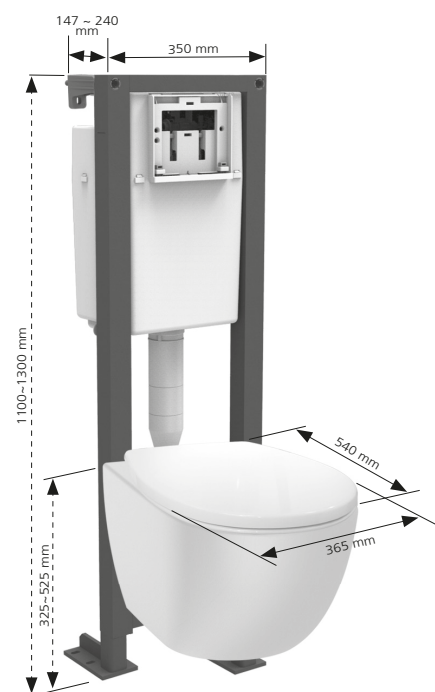

- ✓ Installation sur sol ou mur porteur
- ✓ Résistant à une charge de **400kg**, autoportant sans fixation murale
- ✓ Commande frontale à double volume
- ✓ Maintenance aisée **sans outils**

CARACTÉRISTIQUES

Structure autoportante **NF**

- Entièrement traitée anticorrosion
- Structure compacte et robuste réalisée en tubes de 45 x 45 mm
- Pieds avec ouvertures de fixation oblongues permettant un ajustement latéral de la position du bâti.
- Système de **pieds freinés** : réglage de la hauteur en position debout par un seul opérateur
- Fixation cuvette sans découpe par tige filetée à **vissage rapide**, réglable après réalisation de l'habillage
- Fixation murale possible : kit de fixation haute fourni

PACK WC RUBIS

Pack WC complet

DESIGN MODERNE
EXTRAPLAT

Plaque de commande Square Blanche inserts chromés brillants

Connexion en eau

- Système sécurisé à l'intérieur du réservoir

Commande **NF**

- Commande frontale double volume mécanique à actionnement facile
- Attache **rapide** et **intuitive** de la plaque de commande
- Système de réglage aisé selon l'épaisseur de l'habillage
- Plaque de commande double volume **SQUARE BLANCHE INSERTS CHROMÉS BRILLANTS**

Accessoires fournis

- Évacuation coudée Ø100 mm mâle en PVC à coller
- Kit de liaison cuvette avec manchons d'évacuation et d'alimentation et fixation cuvette rapide (**une seule pièce**) **INNO SIAMP**