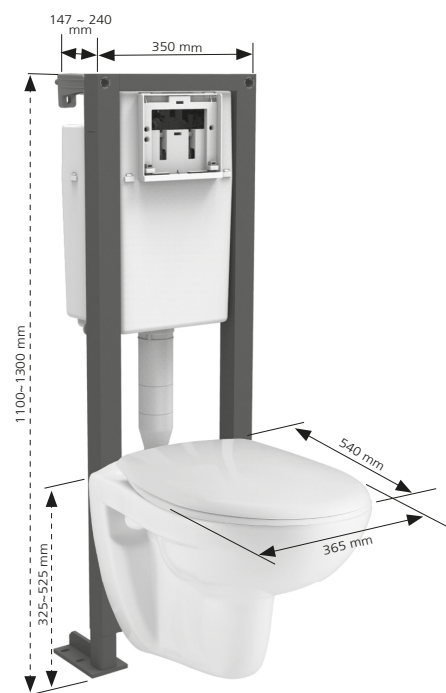

Référence	Gencod	Conditionnement	Collisage		Quantité Palette
				Nb	L x p. x h. (mm)	
Pack WC GREMAT	10 0018 21	3 24723 013223 2	Carton	2	1140 x 395 x 185 370 X 380 X 510	2x16