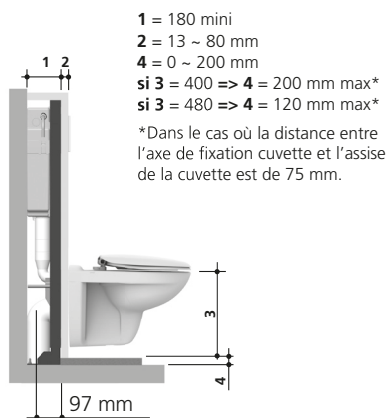

Référence	Gencod	Conditionnement	Nb	Colisage L. x p. x h. (mm)	Quantité Palette
Pack WC DIAMANT	10 0018 24	3 24723 013221 8	Carton	2	1140 x 395 x 215 370 X 380 X 510	2x16