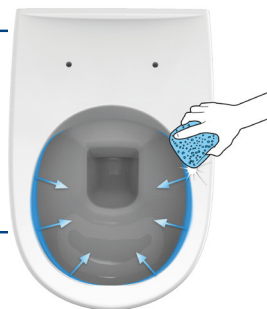

ABATTANT PREMIUM :

- Thermoplastique
- **Fermeture ralentie** : silencieux, évite le contact avec la cuvette lors de la fermeture
- **Montage express** : fixation par le dessus
- **Déclipsable en 1 geste**
- Charnières individuelles réglables
  inoxydable avec semelles antidérapantes

Cuvette
SANS BRIDE
=
HYGIÈNE PARFAITE