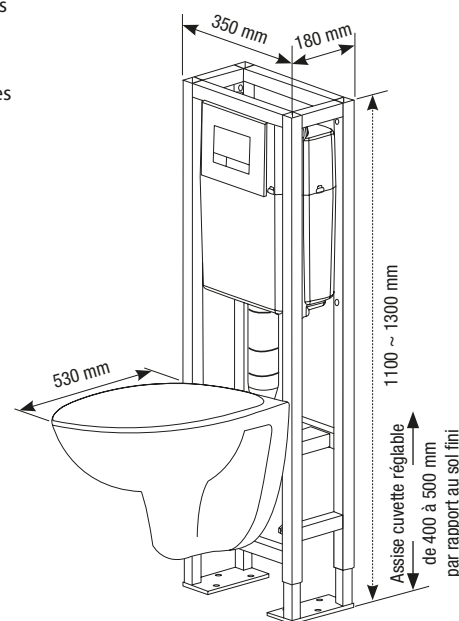

Le pack WC tendance

BÂTI SUPPORT :

- Bâti-support **double structure** en acier à structure renforcée
- **Autoportant** : fixation uniquement sur sol porteur
- Résiste à une charge de 400 kg
- Livré complet prêt à installer

RÉSERVOIR ÉQUIPÉ :

- **Mécanisme de chasse double volume** 3/6 litres : des économies d'eau quotidiennes !
- **Robinet flotteur silencieux**

PLAQUE DE COMMANDE SMARTY MAT :

- **Double volume**
- Commande frontale
- Accès au contenu du réservoir à travers la trappe de la plaque de commande

Cuvette
SANS BRIDE
=
HYGIÈNE PARFAITE

	Référence	Gencod	Conditionnement	Nb	Colisage L. x p. x h. (mm)	Quantité Palette
Pack WC ACTUA	10 0066 50	3 24723 015164 6	Carton	-	-	9