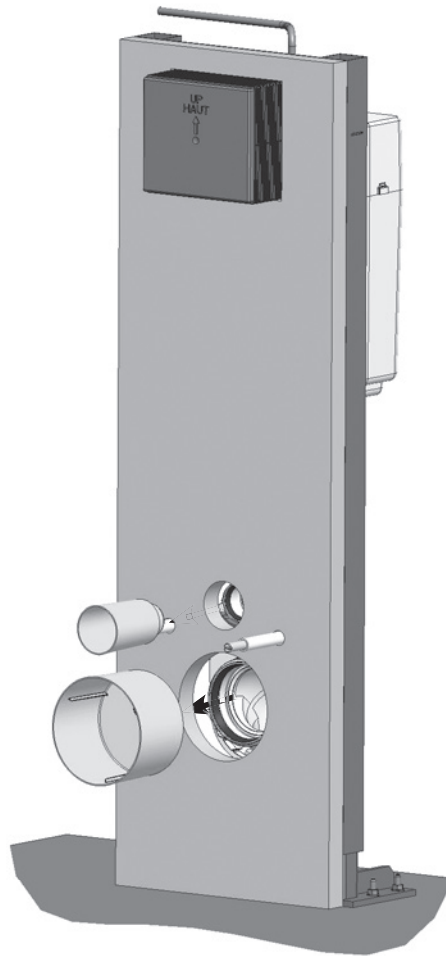

PRÉPARATION