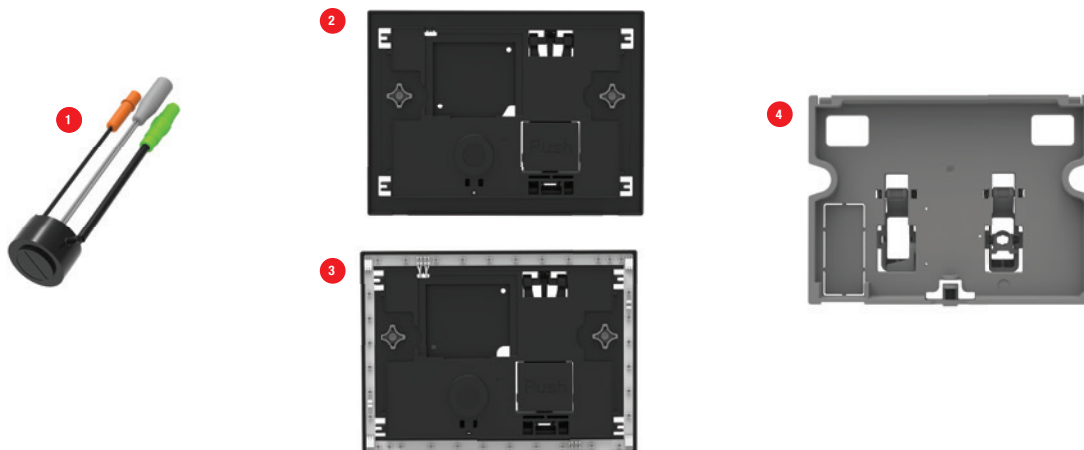

PLAQUES DE COMMANDE

SMART / SMARTY INFRAROUGE

N°	Modèle	Référence	Nb	Conditionnement	Prix HT
1	Bloc servo moteur SMART MVI	34 1960 07	1	Sachet	312,22 €
2	Palette optique SMART MVI	34 1961 07	1	Sachet	191,27 €
	Transformateur SMART MVI	34 1962 07	1	Sachet	133,61 €

PLAQUE ELECTRONIQUE INGENIO

N°	Modèle	Référence	Nb	Conditionnement	Prix HT
1	Capteur Infrarouge chasse automatique	10 0051 07	1	Sachet	158,58 €
2	Ensemble châssis Ingenio plaque verre automatique équipé	10 0033 35	1	Boîte	218,47 €
3	Châssis Ingenio plaque verre LED automatique équipé	34 2900 19	1	Boîte	373,81 €
4	Socket automatique Ingenio équipé	34 2900 07	1	Boîte	167,17 €