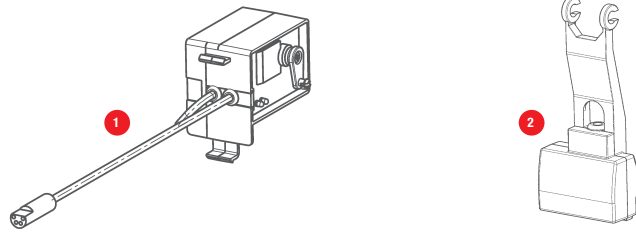

PLAQUES DE COMMANDE

SMART / SMARTY INFRAROUGE

N°	Modèle	Référence	Nb	Conditionnement	Prix HT
1	Bloc servo moteur SMART MVI	34 1960 07	1	Sachet	312,22 €
2	Palette optique SMART MVI	34 1961 07	1	Sachet	191,27 €
	Transformateur SMART MVI	34 1962 07	1	Sachet	133,61 €

PLAQUE ELECTRONIQUE INGENIO

N°	Modèle	Référence	Nb	Conditionnement	Prix HT
1	Capteur Infrarouge chasse automatique	10 0051 07	1	Sachet	158,58 €
2	Ensemble châssis Ingenio plaque verre automatique équipé	10 0033 35	1	Boîte	218,47 €
3	Châssis Ingenio plaque verre LED automatique équipé	34 2900 19	1	Boîte	373,81 €
4	Socket automatique Ingenio équipé	34 2900 07	1	Boîte	167,17 €