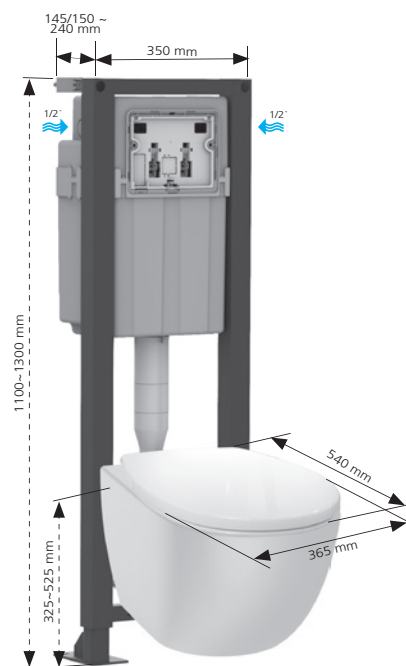

TEXTE D'APPEL D'OFFRE

PACK WC INGENIO HYGIÈNE

Réf. : 10 0068 85

Pack WC complet comprenant :

Structure résistante à une charge de 400 kg, en tubes acier 45 x 45 x 1,5 mm, traitée anticorrosion. Hauteur réglable de 1100 à 1300 mm, largeur 350 mm, profondeur 147 mm.

Réservoir isolé à chasse 3/6 litres, mécanisme double volume et robinet flotteur économiseur d'eau à ouverture différée hyper silencieux NF 9 dB. Connexion en eau sécurisée à l'intérieur du réservoir, arrivée droite ou gauche au choix. Robinet d'arrêt droit silencieux NF.

Plaque de commande double volume en verre équipée de LED intégrant un système d'actionnement de chasse à économie d'eau automatique à détecteur infrarouge. Éclairage d'ambiance à LED avec choix de couleurs.

Cuvette WC suspendue en céramique sans bride, 100% carénée.

Abattant pour cuvette WC déclipsable à fermeture ralentie, en résine thermodurcissable, antibactérien blanc, 2,1 kg. Longueur 453 mm et largeur 368 mm, angle d'ouverture 110°. Fixation rapide par le dessus avec charnières individuelles réglables en acier inoxydable avec semelles antidérapantes et chevilles autobloquantes.

Livré avec : accessoires de fixation, accessoires de réserve, pipe orientable PVC et kit de liaison cuvette.