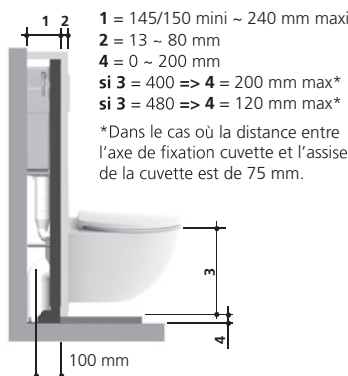

TEXTE D'APPEL D'OFFRE

PACK WC INGENIO HYGIÈNE

Réf. : 10 0068 85

Pack WC complet comprenant :

Structure résistante à une charge de 400 kg, en tubes acier 45 x 45 x 1,5 mm, traitée anticorrosion. Hauteur réglable de 1100 à 1300 mm, largeur 350 mm, profondeur 147 mm.

Réservoir isolé à chasse 3/6 litres, mécanisme double volume et robinet flotteur économiseur d'eau à ouverture différée hyper silencieux NF 9 dB. Connexion en eau sécurisée à l'intérieur du réservoir, arrivée droite ou gauche au choix. Robinet d'arrêt droit silencieux NF.

Plaque de commande double volume en verre équipée de LED intégrant un système d'actionnement de chasse à économie d'eau automatique à détecteur infrarouge. Éclairage d'ambiance à LED avec choix de couleurs.

Cuvette WC suspendue en céramique sans bride, 100% carénée.

Abattant pour cuvette WC déclipsable à fermeture ralentie, en résine thermodurcissable, antibactérien blanc, 2,1 kg. Longueur 453 mm et largeur 368 mm, angle d'ouverture 110°. Fixation rapide par le dessus avec charnières individuelles réglables en acier inoxydable avec semelles antidérapantes et chevilles autobloquantes.

Livré avec : accessoires de fixation, accessoires de réserve, pipe orientable PVC et kit de liaison cuvette.