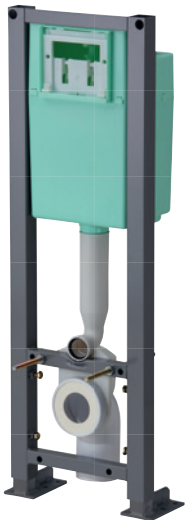

SIAMP

Monaco

Commande double volume
Double volume command plate
Dubble-volume plaat

Reflet 90 & 360 Verre - Glass - Glas

Album 90 & 360 Bois - Wood - Hout

Pour bâti-supports Verso 350 et réservoirs Intraslim
For Verso 350 WC mouting frames and Intraslim cisterns
Verso 350 inbouwsysteem vor WC en reservoir Intraslim

VERSO 350 BCU

VERSO 350 BCM

VERSO 350 BCS

790 BCM

Intraslim
Cloison humide / châssis
Wet wall / Frame

Intraslim
Cloison sèche
Dry wall

Intraslim
Cloison humide
Wet wall

BCM Intraslim