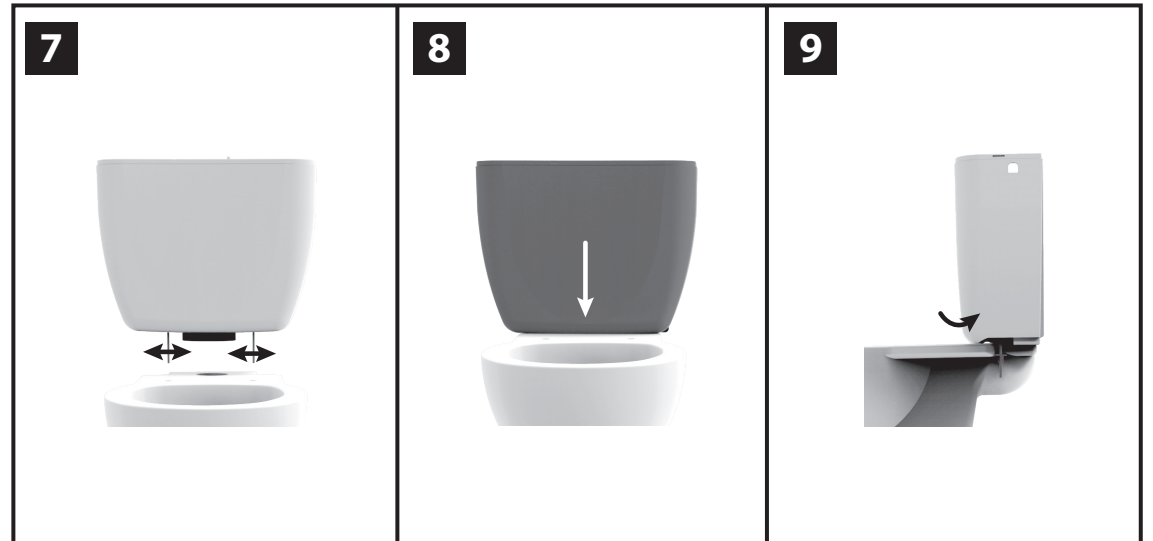

PRÉPARATION

FIXATION

INSTALLATION DE LA BUTÉE DORSALE (OPTIONNEL)

INSTALLATION DU ROBINET FLOTTEUR

MONTAGE DE LA MANETTE LATÉRALE

MISE EN PLACE DU COUVERCLE