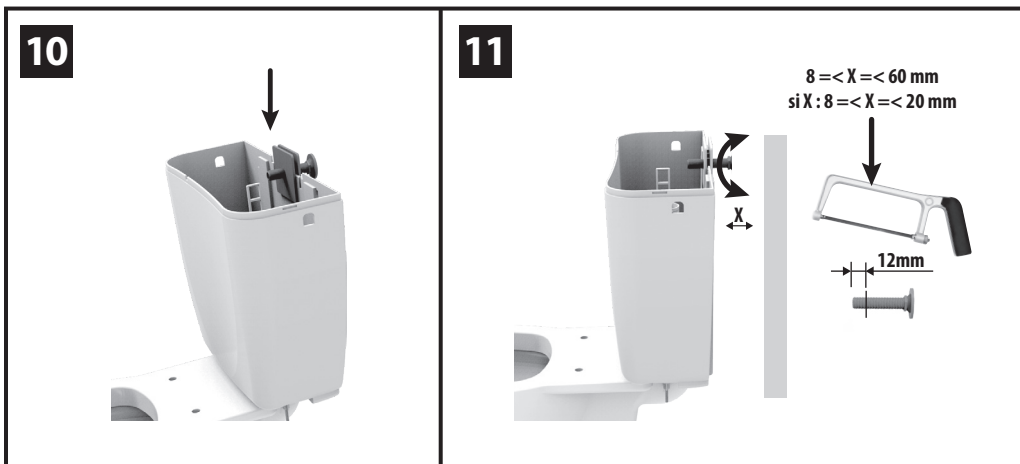

PRÉPARATION

FIXATION

INSTALLATION DE LA BUTÉE DORSALE (OPTIONNEL)

INSTALLATION DU ROBINET FLOTTEUR

MONTAGE DE LA MANETTE LATÉRALE

MISE EN PLACE DU COUVERCLE