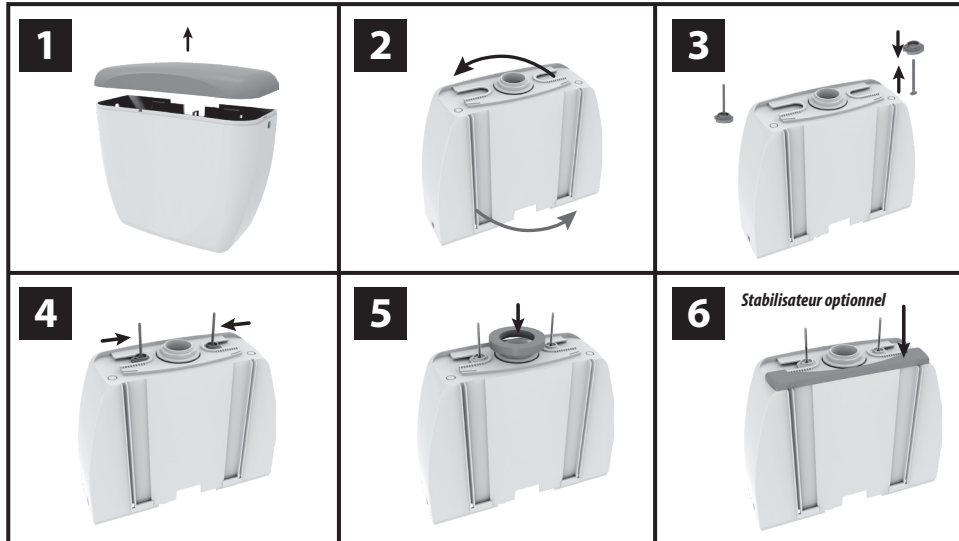

PRÉPARATION

FIXATION

INSTALLATION DE LA BUTÉE DORSALE (OPTIONNEL)

INSTALLATION DU ROBINET FLOTTEUR

MONTAGE DE LA MANETTE LATÉRALE

MISE EN PLACE DU COUVERCLE