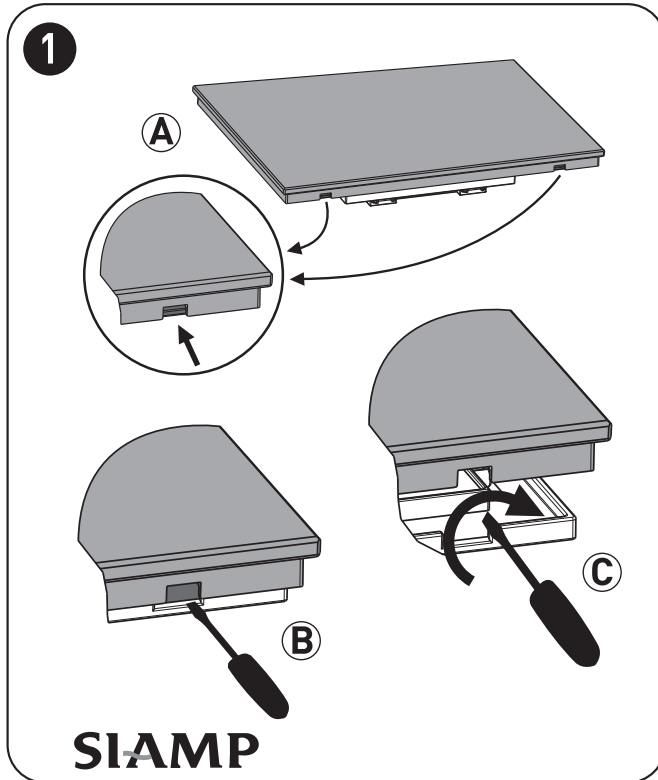

Plaque de fermeture Closing plate

S'installe sur / To be installed on : VERSO 350 AF PN, Système PMR PN, LABS PN, SCC 80 PN

Ref.: 50 6611 00 A

Monaco