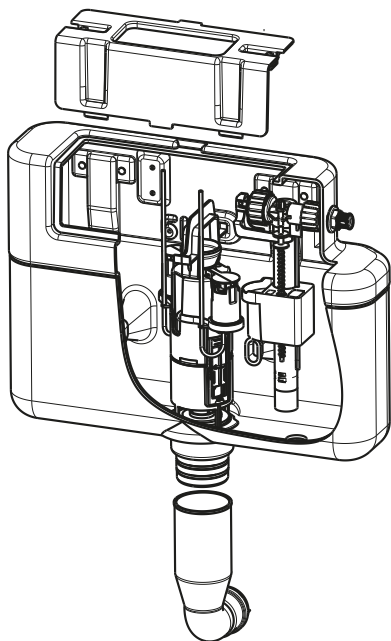

ROM: Mod de folosire

RUS: ИНСТРУКЦИИ ПО УСТАНОВКЕ И ТЕХНИЧЕСКОМУ ОБСЛУЖИВАНИЮ

SK: Návod na montáž a údržbu

⚠ En présence d'une eau d'une dureté > à 30°f, traiter périodiquement le réservoir contre le calcaire.