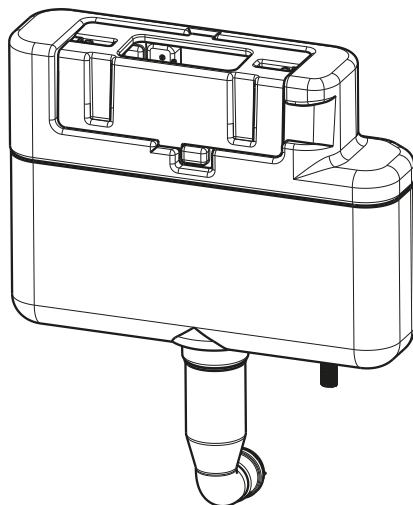

INTRA Suspendu PN Nu

SIAMP

Monaco

CZ: Návod pro montáž a údržbu

DAN: Brugsanvisning

DEU: Bedienungsanleitung

ESP: Manual de uso

FRA: Notice de montage et de maintenance