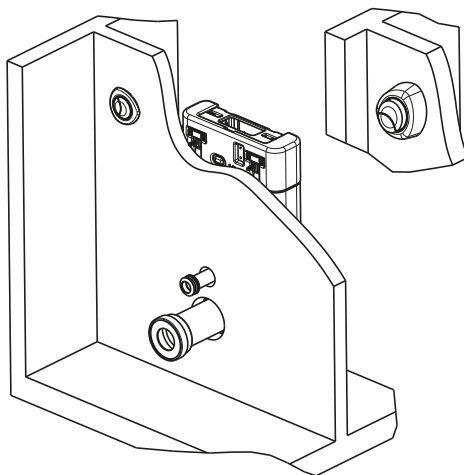

INTRA Suspendu PN Nu

SIAMP

Monaco

CZ: Návod pro montáž a údržbu

DAN: Brugsanvisning

DEU: Bedienungsanleitung

ESP: Manual de uso

FRA: Notice de montage et de maintenance