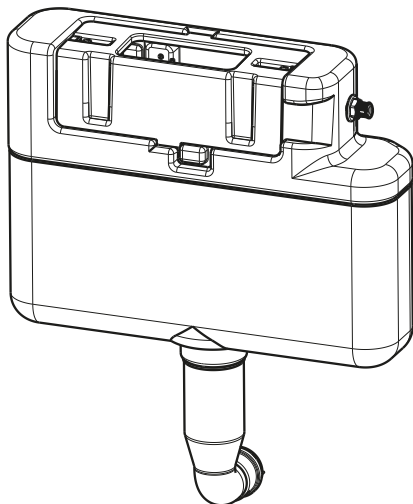

INTRA Suspendu PN Nu

SIAMP

Monaco

CZ: Návod pro montáž a údržbu

DAN: Brugsanvisning

DEU: Bedienungsanleitung

ESP: Manual de uso

FRA: Notice de montage et de maintenance