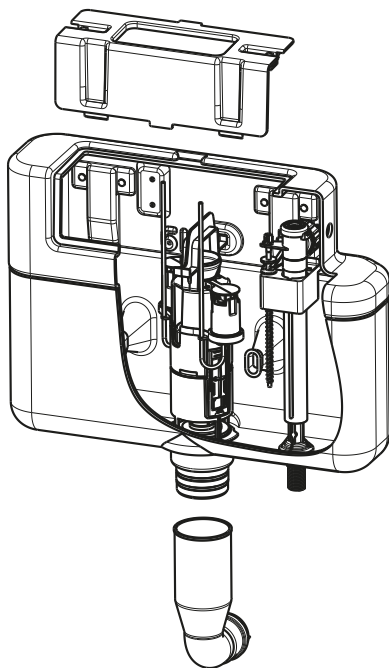

ROM: Mod de folosire

RUS: ИНСТРУКЦИИ ПО УСТАНОВКЕ И ТЕХНИЧЕСКОМУ ОБСЛУЖИВАНИЮ

SK: Návod na montáž a údržbu

⚠ En présence d'une eau d'une dureté > à 30°f, traiter périodiquement le réservoir contre le calcaire.