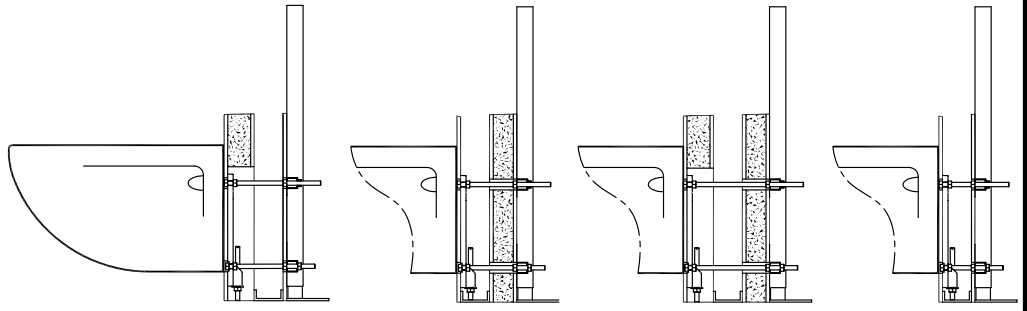

Réf. 50 6604

KIT CLOISON CREUSE SIAMP

Monaco

4, quai Antoine 1^{er} - BP 219
MC 98007 MONACO Cedex
contact@siamp.com - www.siamp.com

Types d'installations

Types de cloisons