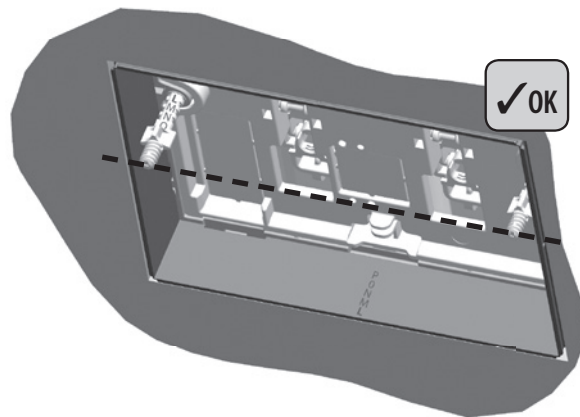

### PLAQUE DE COMMANDE / FLUSH PLATE REFLET & ALBUM

Cloison épaisse

Thick cladding

Cloison épaisse Sécurité Incendie

Thick cladding Fire Safety

Pour plaque de commande :  
For flush plate :  
ALBUM 360 & 90 INGENIO,  
REFLET 360 & 90 INGENIO

# INSTALLATION

1

> 80 mm ~ ≤ 180 mm

2

3

# INSTALLATION

4