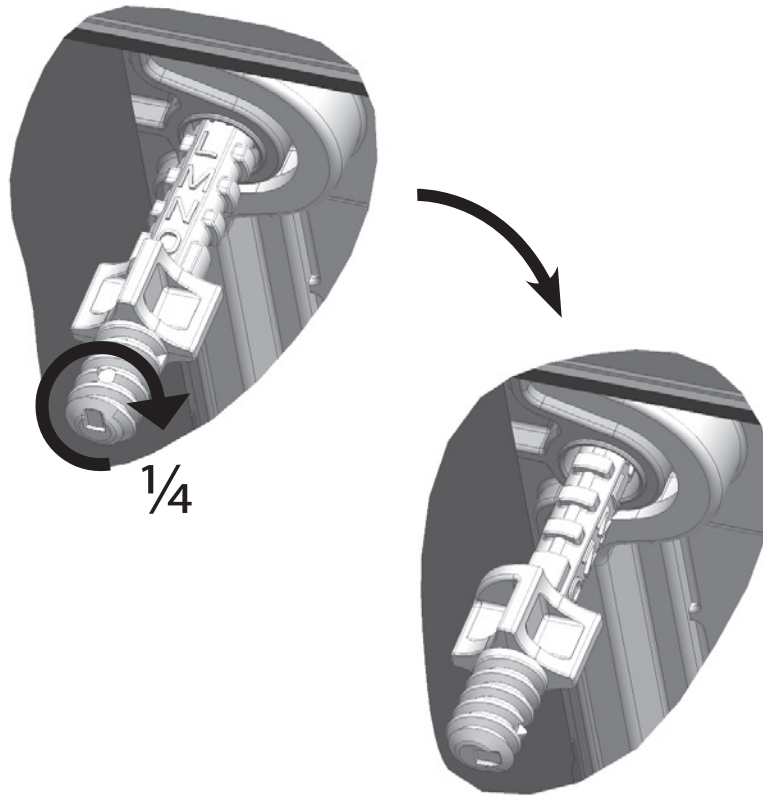

### PLAQUE DE COMMANDE / FLUSH PLATE REFLET & ALBUM

Cloison épaisse

Thick cladding

Cloison épaisse Sécurité Incendie

Thick cladding Fire Safety

Pour plaque de commande :  
For flush plate :  
ALBUM 360 & 90 INGENIO,  
REFLET 360 & 90 INGENIO

# INSTALLATION

1

> 80 mm ~ ≤ 180 mm

2

3

# INSTALLATION

4