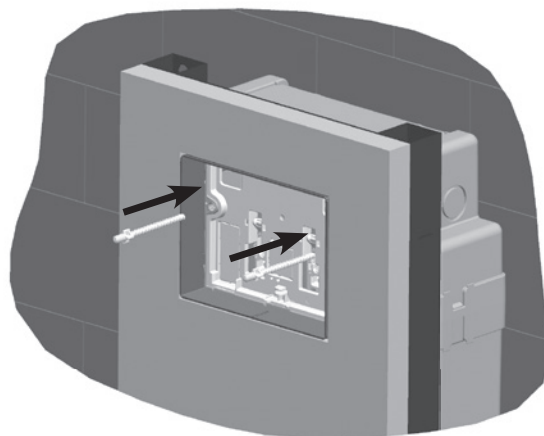

### PLAQUE DE COMMANDE / FLUSH PLATE REFLET & ALBUM

Cloison épaisse

Thick cladding

Cloison épaisse Sécurité Incendie

Thick cladding Fire Safety

Pour plaque de commande :  
For flush plate :  
ALBUM 360 & 90 INGENIO,  
REFLET 360 & 90 INGENIO

# INSTALLATION

1

> 80 mm ~ ≤ 180 mm

2

3