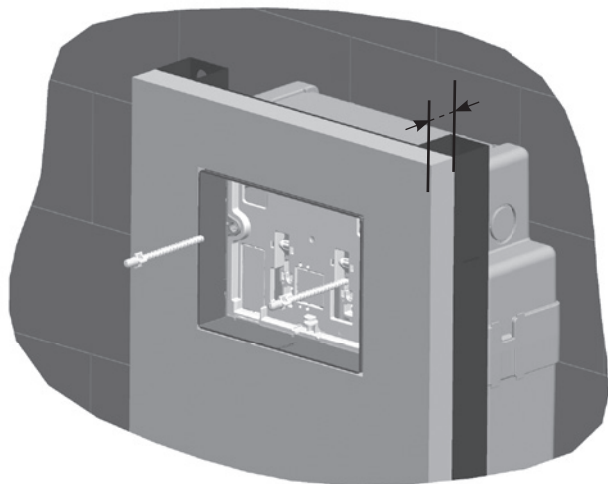

### PLAQUE DE COMMANDE / FLUSH PLATE REFLET & ALBUM

Cloison épaisse

Thick cladding

Cloison épaisse Sécurité Incendie

Thick cladding Fire Safety

Pour plaque de commande :  
For flush plate :  
ALBUM 360 & 90 INGENIO,  
REFLET 360 & 90 INGENIO

# INSTALLATION

1

> 80 mm ~ ≤ 180 mm

2

3