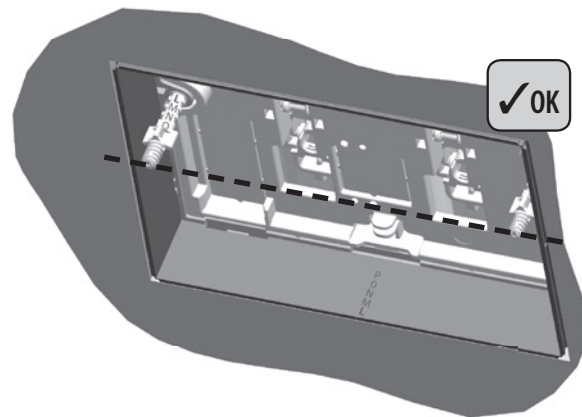

INSTALLATION

1

> 80 mm ~ ≤ 180 mm

2

3