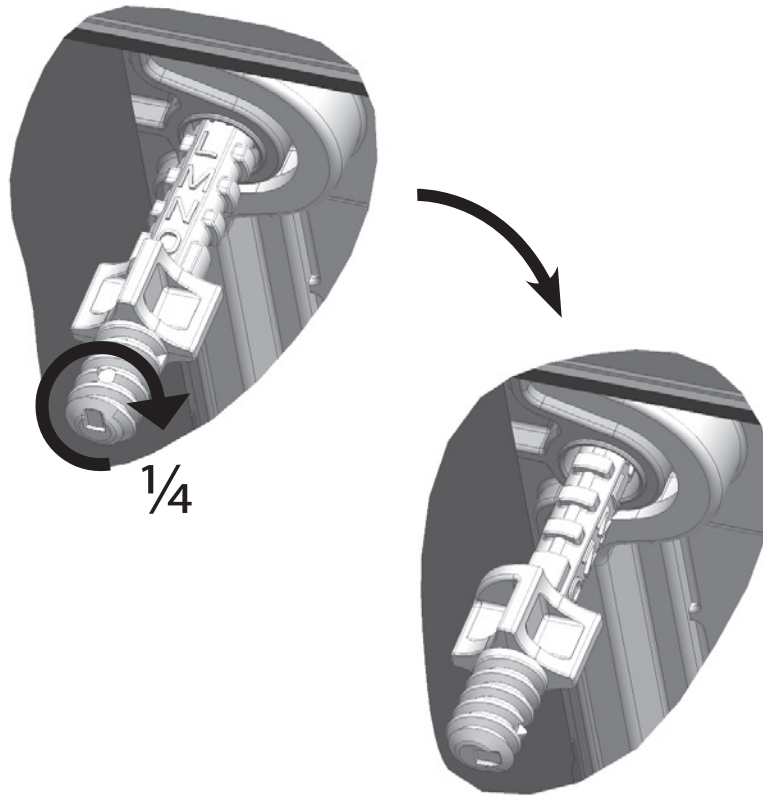

INSTALLATION

4