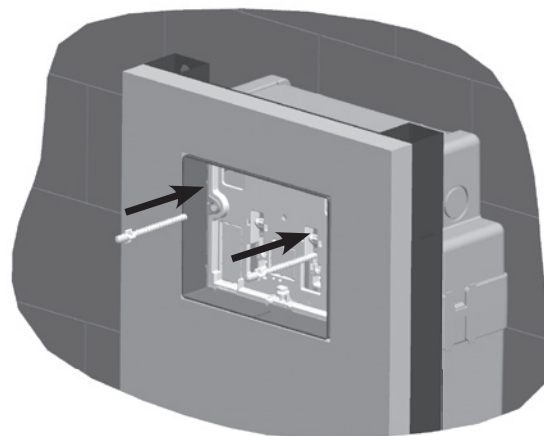

INSTALLATION

1

> 80 mm ~ ≤ 180 mm

2

3