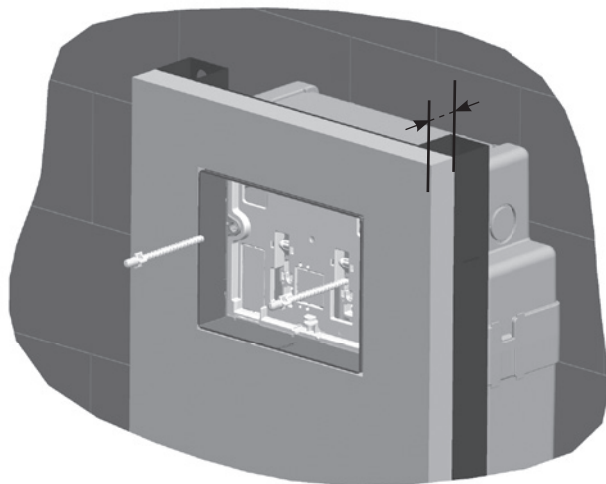

INGENIO

SIAMP

Monaco

Installation

PLAQUE DE COMMANDE / FLUSH PLATE

Cloison épaisse

Thick cladding

Cloison épaisse Sécurité Incendie

Thick cladding Fire Safety

Pour plaque de commande :

For flush plate :

Sphère, Smart, Smarty,
Segment et Square INGENIO

www.siamp.com/ingenio

INSTALLATION

1

> 80 mm ~ ≤ 180 mm