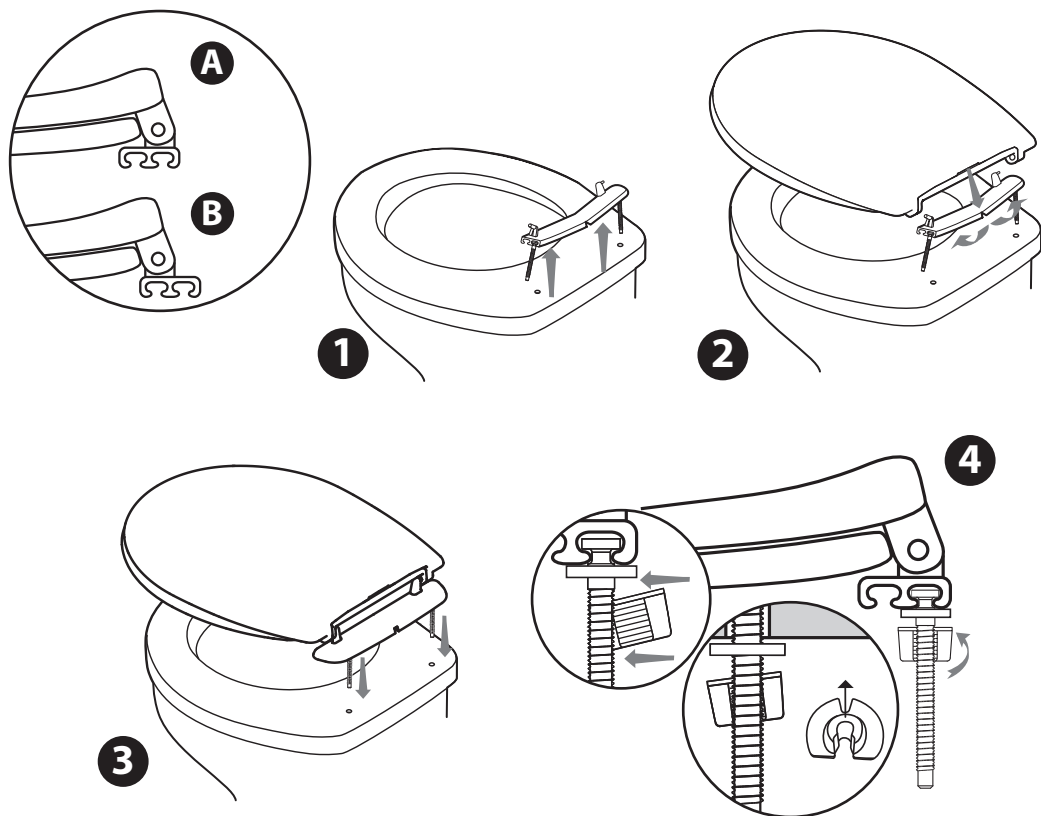

## Fixation à dormant VISSERIE RAPIDE PLASTIQUE

- > S'adapte à la majorité des cuvettes standards
- > Matériau recyclable
- > Garantie 2 ans

### Hinge plate QUICK-FIX PLASTIC SCREWS

- > Fits all standard WCs
- > Recyclable material
- > 2-year guarantee

### Fissaggio alla placca VITI IN PLASTICA

- > Adatto a tutti i vasi standard
- > Materiale riciclabile
- > Garanzia 2 anni