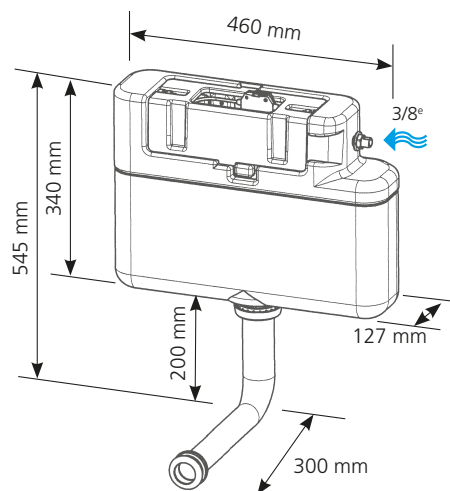

INTRA CUVETTE SOL

Réservoir encastrable

UTILISATION

- ✓ Pour alimenter une cuvette posée au sol
- ✓ À encastrer dans un habillage léger avec trappe de maintenance ou en gaine technique ou dans un meuble
- ✓ Installation semi-basse

CARACTÉRISTIQUES

- Fixation murale (adapter la visserie de fixation au type et à l'épaisseur de la cloison)
- Réversible
- Commande déportée double volume 3/6L par bouton chromé
- Cuve et couvercle réalisés en PEHD
- Réservoir de capacité maximale de 6l
- Isolation externe par une coque en polystyrène expansé
- Mécanisme de chasse 50 A CÂBLE pré-réglé d'usine à 3l/6l
- Robinet flotteur 95L silencieux pré-réglé d'usine à 6l
- Alimentation latérale à droite
- Connexion en eau externe 3/8" mâle
- CoUDE d'alimentation semi-bas recoupable, avec joint de cuvette

TEXTE D'APPEL D'OFFRE

INTRA CUVETTE SOL AVEC COMMANDE

Réf. : 31 0142 10

Réservoir de chasse à encastrer compact, EN14055 classe 1, garantie 10 ans. Pour cuvette à poser au sol. Réservoir isolé de 3/6 litres, mécanisme à câble double volume et robinet flotteur silencieux. Hauteur 340 mm, largeur 460 mm, profondeur 127 mm.