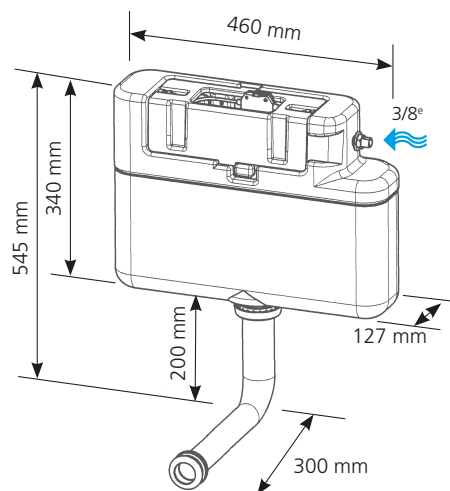

INTRA CUVETTE SOL

Réservoir encastrable

UTILISATION

- ✓ Pour alimenter une cuvette posée au sol
- ✓ À encastrer dans un habillage léger avec trappe de maintenance ou en gaine technique ou dans un meuble
- ✓ Installation semi-basse

CARACTÉRISTIQUES

- Fixation murale (adapter la visserie de fixation au type et à l'épaisseur de la cloison)
- Réversible
- Commande déportée double volume 3/6L par bouton chromé
- Cuve et couvercle réalisés en PEHD
- Réservoir de capacité maximale de 6l
- Isolation externe par une coque en polystyrène expansé
- Mécanisme de chasse 50 À CÂBLE pré-réglé d'usine à 3l/6l
- Robinet flotteur 95L silencieux pré-réglé d'usine à 6l
- Alimentation latérale à droite
- Connexion en eau externe 3/8" mâle
- CoUDE d'alimentation semi-bas recoupable, avec joint de cuvette

TEXTE D'APPEL D'OFFRE

INTRA CUVETTE SOL AVEC COMMANDE

Réf. : 31 0142 10

Réservoir de chasse à encastrer compact, EN14055 classe 1, garantie 10 ans. Pour cuvette à poser au sol. Réservoir isolé de 3/6 litres, mécanisme à câble double volume et robinet flotteur silencieux. Hauteur 340 mm, largeur 460 mm, profondeur 127 mm.