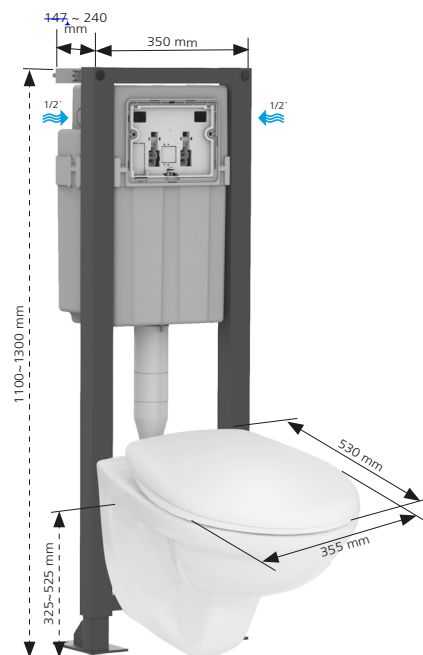

TEXTE D'APPEL D'OFFRE

PACK WC INGENIO UNIVERSEL **NF**

Réf. : 31 2257 11

Pack WC complet comprenant :

Structure résistante à une charge de 400 kg, en tubes acier 45 x 45 x 1,5 mm, traitée anticorrosion.

Hauteur réglable de 1100 à 1300 mm, largeur 350 mm, profondeur 147 mm.

Réservoir isolé à chasse 3/6 litres, mécanisme double volume et robinet flotteur silencieux NF. Connexion en eau sécurisée à l'intérieur du réservoir, arrivée droite ou gauche au choix. Robinet d'arrêt droit silencieux NF.

Cuvette WC suspendue en céramique.

Abattant pour cuvette WC déclipsable à fermeture ralentie en polypropylène antistatique, incassable, blanc, 1,7 kg. Longueur 427 mm et largeur 363 mm, angle d'ouverture 98°. Fixation par charnière individuelle réglable et vis en métal. Abattant déclipsable à fermeture ralentie.

Livré avec : accessoires de fixation, accessoires de réserve, pipe orientable PVC, plaque de commande double volume et kit de liaison cuvette.

	Référence	Gencod	Conditionnement	Colisage		Quantité Palette
				Nb	L. x p. x h. (mm)	
Pack WC Ingénio UNIVERSEL	31 2257 11	3 24723 010186 3	Carton	2	1140 x 395 x 185 400 X 400 X 550	2x16