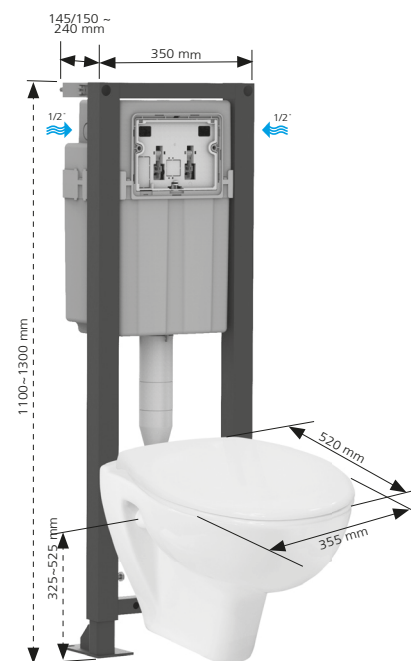

Référence	Gencod	Conditionnement	Nb	Colisage L. x p. x h. (mm)	Quantité Palette
Pack WC Ingénio EXTENSO	31 2254 11	3 24723 010134 4	Carton	2	1140 x 395 x 185 520 x 355 x 350	2x16