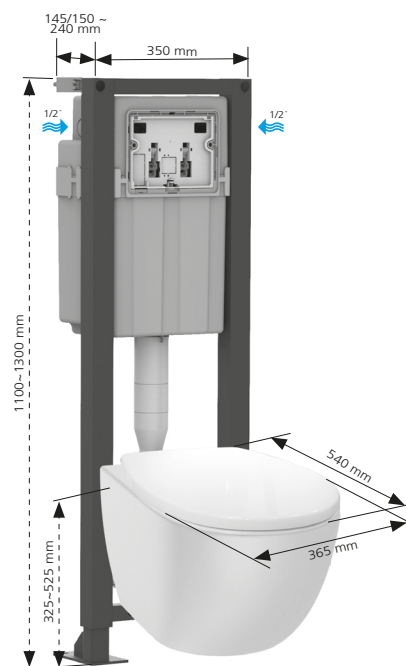

Référence	Gencod	Conditionnement	Collisage		Quantité Palette
				Nb	L x p x h. (mm)	
Pack WC Ingénio EXCELLIUM	31 2249 11	3 24723 009761 6	Carton	2	1140 x 395 x 185 370 X 380 X 510	2x16