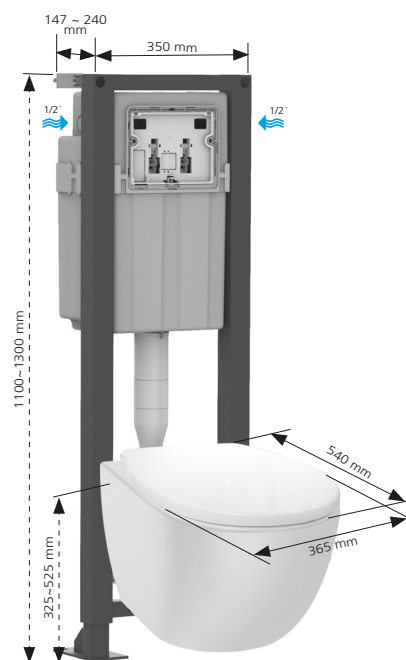

**CUVETTE
SANS BRIDE
100% CARÉNÉE**

PACK WC INGENIO EXCELLIUM

Pack WC complet

Plaque de commande Sphère Chromée brillant

Accessoires fournis

- Pipe PVC Ø100 mm mâle
- Orientable, à la fois horizontalement, verticalement et latéralement
- A fixer par simple clipsage
- Kit de liaison cuvette avec manchons d'évacuation et d'alimentation et fixation cuvette rapide (une seule pièce) **INNO SIAMP**

Habillage

- Gabarit de réserve rigide pour l'ouverture du réservoir : garantit l'appui de la plaque de commande, délimite l'habillage et son épaisseur
- Gabarit de réserve rigide pour la zone de connexion cuvette **INNO SIAMP**
- Gabarits de protection contre les corps étrangers **INNO SIAMP**

TEXTE D'APPEL D'OFFRE

PACK WC INGENIO EXCELLIUM

Réf. : 31 2249 11

Pack WC complet comprenant :

Structure résistante à une charge de 400 kg, en tubes acier 45 x 45 x 1,5 mm, traitée anticorrosion.

Hauteur réglable de 1100 à 1300 mm, largeur 350 mm, profondeur 147 mm.

Réservoir isolé à chasse 3/6 litres, mécanisme double volume et robinet flotteur économiseur d'eau à ouverture différée hyper silencieux NF 9 dB. Connexion en eau sécurisée à l'intérieur du réservoir, arrivée droite ou gauche au choix.