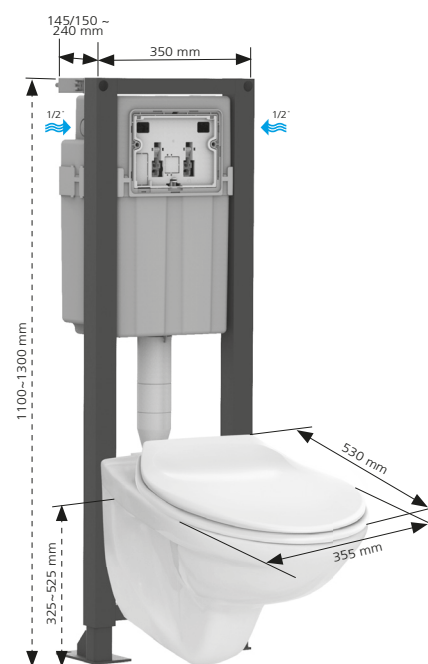

TEXTE D'APPEL D'OFFRE

PACK WC INGENIO ESSENTIEL

Réf. : 31 2261 11

Pack WC complet comprenant :

Structure résistante à une charge de 400 kg, en tubes acier 45 x 45 x 1,5 mm, traitée anticorrosion.

Hauteur réglable de 1100 à 1300 mm, largeur 350 mm, profondeur 147 mm.

Réservoir isolé à chasse 3/6 litres, mécanisme double volume et robinet flotteur silencieux NF. Connexion en eau sécurisée à l'intérieur du réservoir, arrivée droite ou gauche au choix. Robinet d'arrêt droit silencieux NF.

Cuvette WC suspendue en céramique.

Abattant pour cuvette WC en polypropylène antistatique, incassable, blanc, 0,9 kg. Longueur 435 mm et largeur 375 mm, angle d'ouverture 98°. Fixation par dormant polyamide réglable, vis en acétal et écrous rapides.

Livré avec : accessoires de fixation, accessoires de réserve, pipe orientable PVC, plaque de commande double volume et kit de liaison cuvette.

	Référence	Gencod	Conditionnement	Nb	Colisage L. x p. x h. (mm)	Quantité Palette
Pack WC Ingénio ESSENTIEL	31 2261 11	3 24723 009759 3	Carton	2	1140 x 395 x 185 400 X 400 X 550	2x16