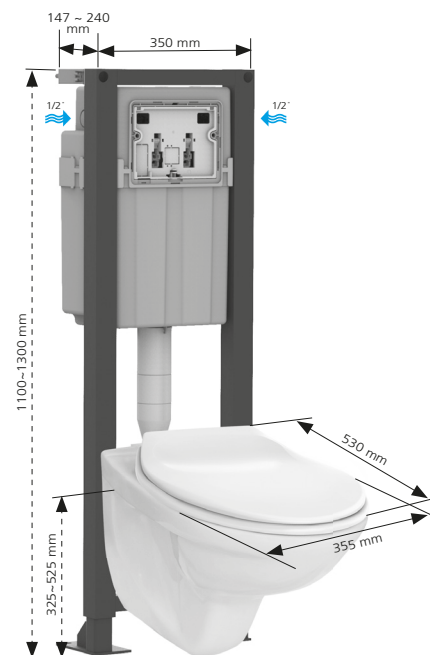

Référence	Gencod	Conditionnement	Nb	Colisage L. x p. x h. (mm)	Quantité Palette
Pack WC Ingénio ESSENTIEL	31 2261 11	3 24723 009759 3	Carton	2	1140 x 395 x 185 400 X 400 X 550	2x16