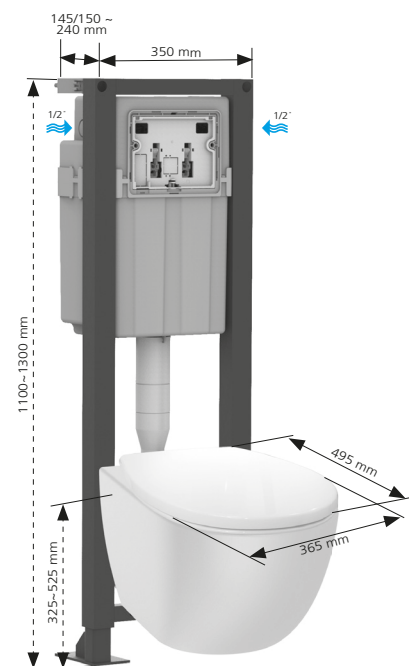

TEXTE D'APPEL D'OFFRE

PACK WC INGENIO COMPACT

Réf. : 31 2285 11

Pack WC complet comprenant :

Structure résistante à une charge de 400 kg, en tubes acier 45 x 45 x 1,5 mm, traitée anticorrosion .

Hauteur réglable de 1100 à 1300 mm, largeur 350 mm, profondeur 147 mm.

Réservoir isolé à chasse 3/6 litres, mécanisme double volume et robinet flotteur économiseur d'eau à ouverture différée hyper silencieux NF 9 dB. Connexion en eau sécurisée à l'intérieur du réservoir, arrivée droite ou gauche au choix.

Robinet d'arrêt droit silencieux NF.

Cuvette WC suspendue en céramique totalement carénée.

Abattant pour cuvette WC déclipsable à fermeture ralentie en résine thermodurcissable, antibactérien blanc, 2,1 kg. Longueur 453 mm et largeur 368 mm, angle d'ouverture 110°. Fixation rapide par le dessus avec charnières individuelles réglables en acier inoxydable avec semelles antidérapantes et chevilles autobloquantes.

Livré avec : accessoires de fixation, accessoires de réserve, pipe orientable PVC, plaque de commande double volume et kit de liaison cuvette.