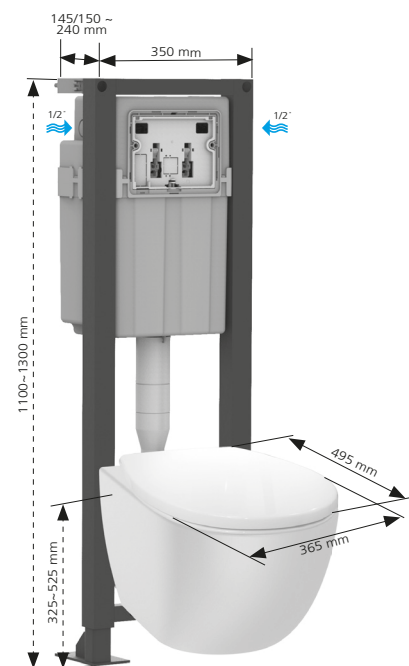

CARACTÉRISTIQUES

Structure autoportante

- Entièrement traitée anticorrosion
- Structure compacte et robuste réalisée en tubes de 45 x 45 mm
- **Pieds livrés dans la position d'installation.** Pieds avec ouvertures de fixation oblongues permettant un ajustement latéral de la position du bâti.
- Système de **pieds freinés** : réglage de la hauteur en position debout par un seul opérateur
- Prise d'aplomb aisée à l'aide du **niveau à bulle intégré au réservoir** 
- Fixation cuvette sans découpe par tige filetée à **vissage rapide**, réglable après réalisation de l'habillage
- Fixation murale possible : kit de fixation haute fourni

Accessoires fournis

- Pipe PVC Ø100 mm mâle
- Orientable, à la fois horizontalement, verticalement et latéralement
- A fixer par simple clipsage
- Kit de liaison cuvette avec manchons d'évacuation et d'alimentation et fixation cuvette rapide **(une seule pièce)**

TEXTE D'APPEL D'OFFRE

PACK WC INGENIO COMPACT

Réf. : 31 2285 11

Pack WC complet comprenant :

Structure résistante à une charge de 400 kg, en tubes acier 45 x 45 x 1,5 mm, traitée anticorrosion .

Hauteur réglable de 1100 à 1300 mm, largeur 350 mm, profondeur 147 mm.

Réservoir isolé à chasse 3/6 litres, mécanisme double volume et robinet flotteur économiseur d'eau à ouverture différée hyper silencieux NF 9 dB. Connexion en eau sécurisée à l'intérieur du réservoir, arrivée droite ou gauche au choix.