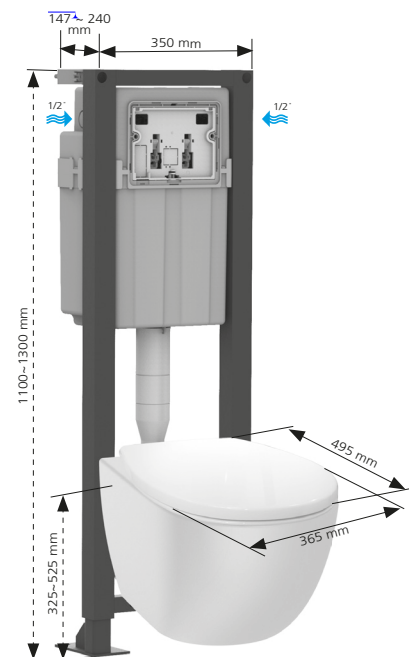

TEXTE D'APPEL D'OFFRE

PACK WC INGENIO COMPACT

Réf. : 31 2285 11

Pack WC complet comprenant :

Structure résistante à une charge de 400 kg, en tubes acier 45 x 45 x 1,5 mm, traitée anticorrosion.

Hauteur réglable de 1100 à 1300 mm, largeur 350 mm, profondeur 147 mm.

Robinet d'arrêt droit silencieux NF.

Cuvette WC suspendue en céramique totalement carénée.

Abattant pour cuvette WC déclipsable à fermeture ralentie en résine thermodurcissable, antibactérien blanc, 2,1 kg. Longueur 453 mm et largeur 368 mm, angle d'ouverture 110°. Fixation rapide par le dessus avec charnières individuelles réglables en acier inoxydable avec semelles antidérapantes et chevilles autobloquantes.

Livré avec : accessoires de fixation, accessoires de réserve, pipe orientable PVC, plaque de commande double volume et kit de liaison cuvette.

1 = 145/150 mini ~ 240 mm maxi

2 = 13 ~ 80 mm

4 = 0 ~ 200 mm

si 3 = 400 => 4 = 200 mm max*

si 3 = 480 => 4 = 120 mm max*

*Dans le cas où la distance entre l'axe de fixation cuvette et l'assise de la cuvette est de 75 mm.

	Référence	Gencod	Conditionnement	Collisage		Quantité Palette
				Nb	L. x p. x h. (mm)	
Pack WC Ingénio COMPACT	31 2285 11	3 24723 010138 2	Carton	2	1140 x 395 x 185 400 X 400 X 550	2x16