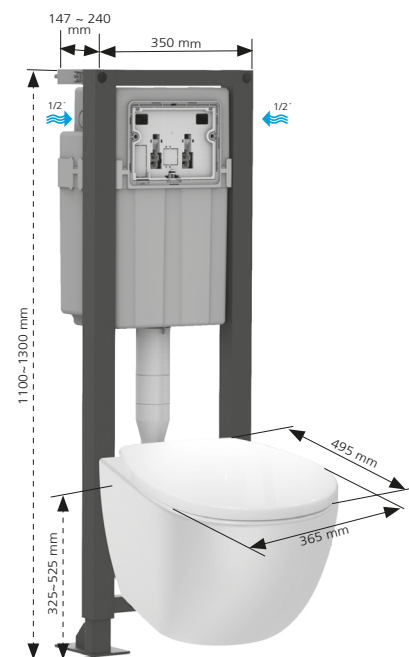

TEXTE D'APPEL D'OFFRE

PACK WC INGENIO COMPACT

Réf. : 31 2285 11

Pack WC complet comprenant :

Structure résistante à une charge de 400 kg, en tubes acier 45 x 45 x 1,5 mm, traitée anticorrosion.

Hauteur réglable de 1100 à 1300 mm, largeur 350 mm, profondeur 147 mm.

Réservoir isolé à chasse 3/6 litres, mécanisme double volume et robinet flotteur économiseur d'eau à ouverture différée hyper silencieux NF 9 dB. Connexion en eau sécurisée à l'intérieur du réservoir, arrivée droite ou gauche au choix.

Robinet d'arrêt droit silencieux NF.

Cuvette WC suspendue en céramique totalement carénée.

Abattant pour cuvette WC déclipsable à fermeture ralentie en résine thermodurcissable, antibactérien blanc, 2,1 kg. Longueur 453 mm et largeur 368 mm, angle d'ouverture 110°. Fixation rapide par le dessus avec charnières individuelles réglables en acier inoxydable avec semelles antidérapantes et chevilles autobloquantes.

Livré avec : accessoires de fixation, accessoires de réserve, pipe orientable PVC, plaque de commande double volume et kit de liaison cuvette.