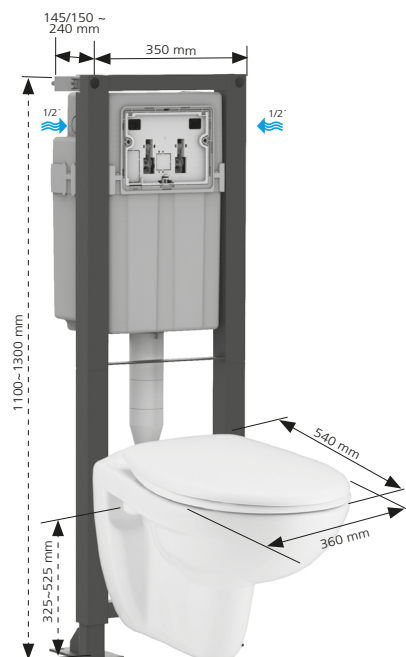

Référence	Gencod	Conditionnement	Nb	Colisage L. x p. x h. (mm)	Quantité Palette
Pack WC Ingénio ABSOLU	31 2266 11	3 24723 009755 5	Carton	1	562 X 385 X 605	12