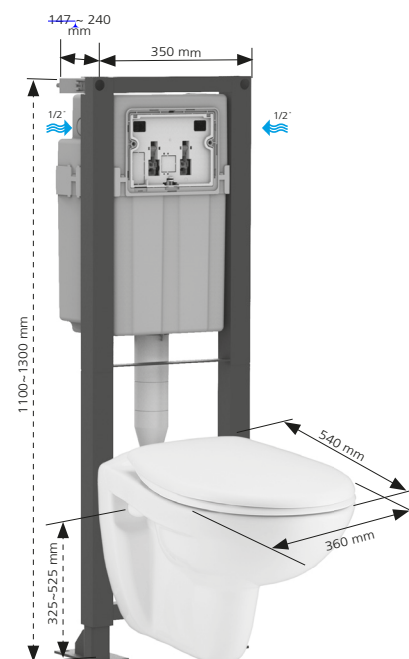

TEXTE D'APPEL D'OFFRE

PACK WC INGENIO ABSOLU **NF**

Réf. : 31 2266 11

Pack WC complet comprenant :

Structure résistante à une charge de 400 kg, en tubes acier 45 x 45 x 1,5 mm, traitée anticorrosion.

Hauteur réglable de 1100 à 1300 mm, largeur 350 mm, profondeur 147 mm.

Cuvette WC suspendue en céramique.

Abattant pour cuvette WC déclipable à fermeture ralentie en polypropylène antistatique, incassable, blanc, 1,7 kg.

Longueur 427 mm et largeur 363 mm, angle d'ouverture 98°. Fixation par charnière individuelle réglable et vis en métal.

Livré avec : accessoires de fixation, accessoires de réserve, pipe orientable PVC, plaque de commande double volume et kit de liaison cuvette.