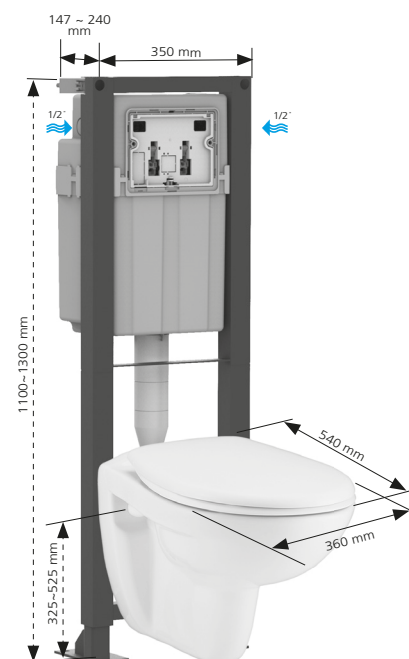

Référence	Gencod	Conditionnement	Nb	Colisage L. x p. x h. (mm)	Quantité Palette
Pack WC Ingénio ABSOLU	31 2266 11	3 24723 009755 5	Carton	1	562 X 385 X 605	12