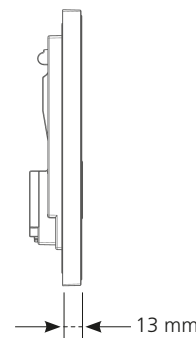

PLAQUE DE VISITE

S'installe sur VERSO 350 AF PN, ~~Systeme PMP PN~~ et INTRASLIM PN

CARACTÉRISTIQUES

- Sert de trappe de visite pour accéder à l'équipement du réservoir
- Design moderne
- Réalisé en verre ou Compact
- Verre décoré blanc avec effet de profondeur
- Décoration blanche
- Vis de fixation sécables manuellement pour adapter leur longueur à la dimension de l'habillage permettant une installation aisée et rapide
- Épaisseur d'habillage comprise entre 20 et 100 mm
- Patins au dos du cadre pour assurer l'appui sur l'habillage

TEXTE D'APPEL D'OFFRE

PLAQUE DE VISITE Reflet Blanche

Réf. : 31 2090 10

Plaque de visite avec un panneau en verre de finition blanche, cadre blanc. Largeur 236 mm, hauteur 180 mm et profondeur 13 mm.

Livré avec : châssis, 2 vis de fixation.

PLAQUE DE VISITE Compact Blanche

Réf. : 31 2095 10

Plaque de visite avec un panneau en bois de finition blanche, cadre blanc. Largeur 236 mm, hauteur 180 mm et profondeur 13 mm.

Livré avec : châssis, 2 vis de fixation.