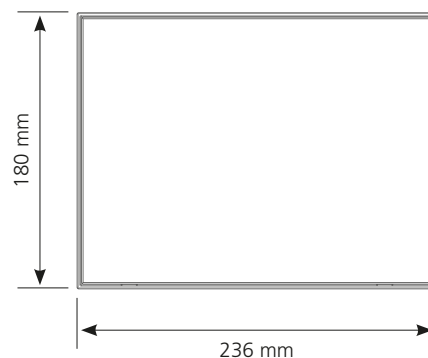

PLAQUE DE VISITE

S'installe sur VERSO 350 AF PN, ~~Systeme PMP PN~~ et INTRASLIM PN

CARACTÉRISTIQUES

- Sert de trappe de visite pour accéder à l'équipement du réservoir
- Design moderne
- Réalisé en verre ou Compact
- Verre décoré blanc avec effet de profondeur
- Décoration blanche
- Vis de fixation sécables manuellement pour adapter leur longueur à la dimension de l'habillage permettant une installation aisée et rapide
- Épaisseur d'habillage comprise entre 20 et 100 mm
- Patins au dos du cadre pour assurer l'appui sur l'habillage

TEXTE D'APPEL D'OFFRE

PLAQUE DE VISITE Reflet Blanche

Réf. : 31 2090 10

Plaque de visite avec un panneau en verre de finition blanche, cadre blanc. Largeur 236 mm, hauteur 180 mm et profondeur 13 mm.

Livré avec : châssis, 2 vis de fixation.

PLAQUE DE VISITE Compact Blanche

Réf. : 31 2095 10

Plaque de visite avec un panneau en bois de finition blanche, cadre blanc. Largeur 236 mm, hauteur 180 mm et profondeur 13 mm.

Livré avec : châssis, 2 vis de fixation.